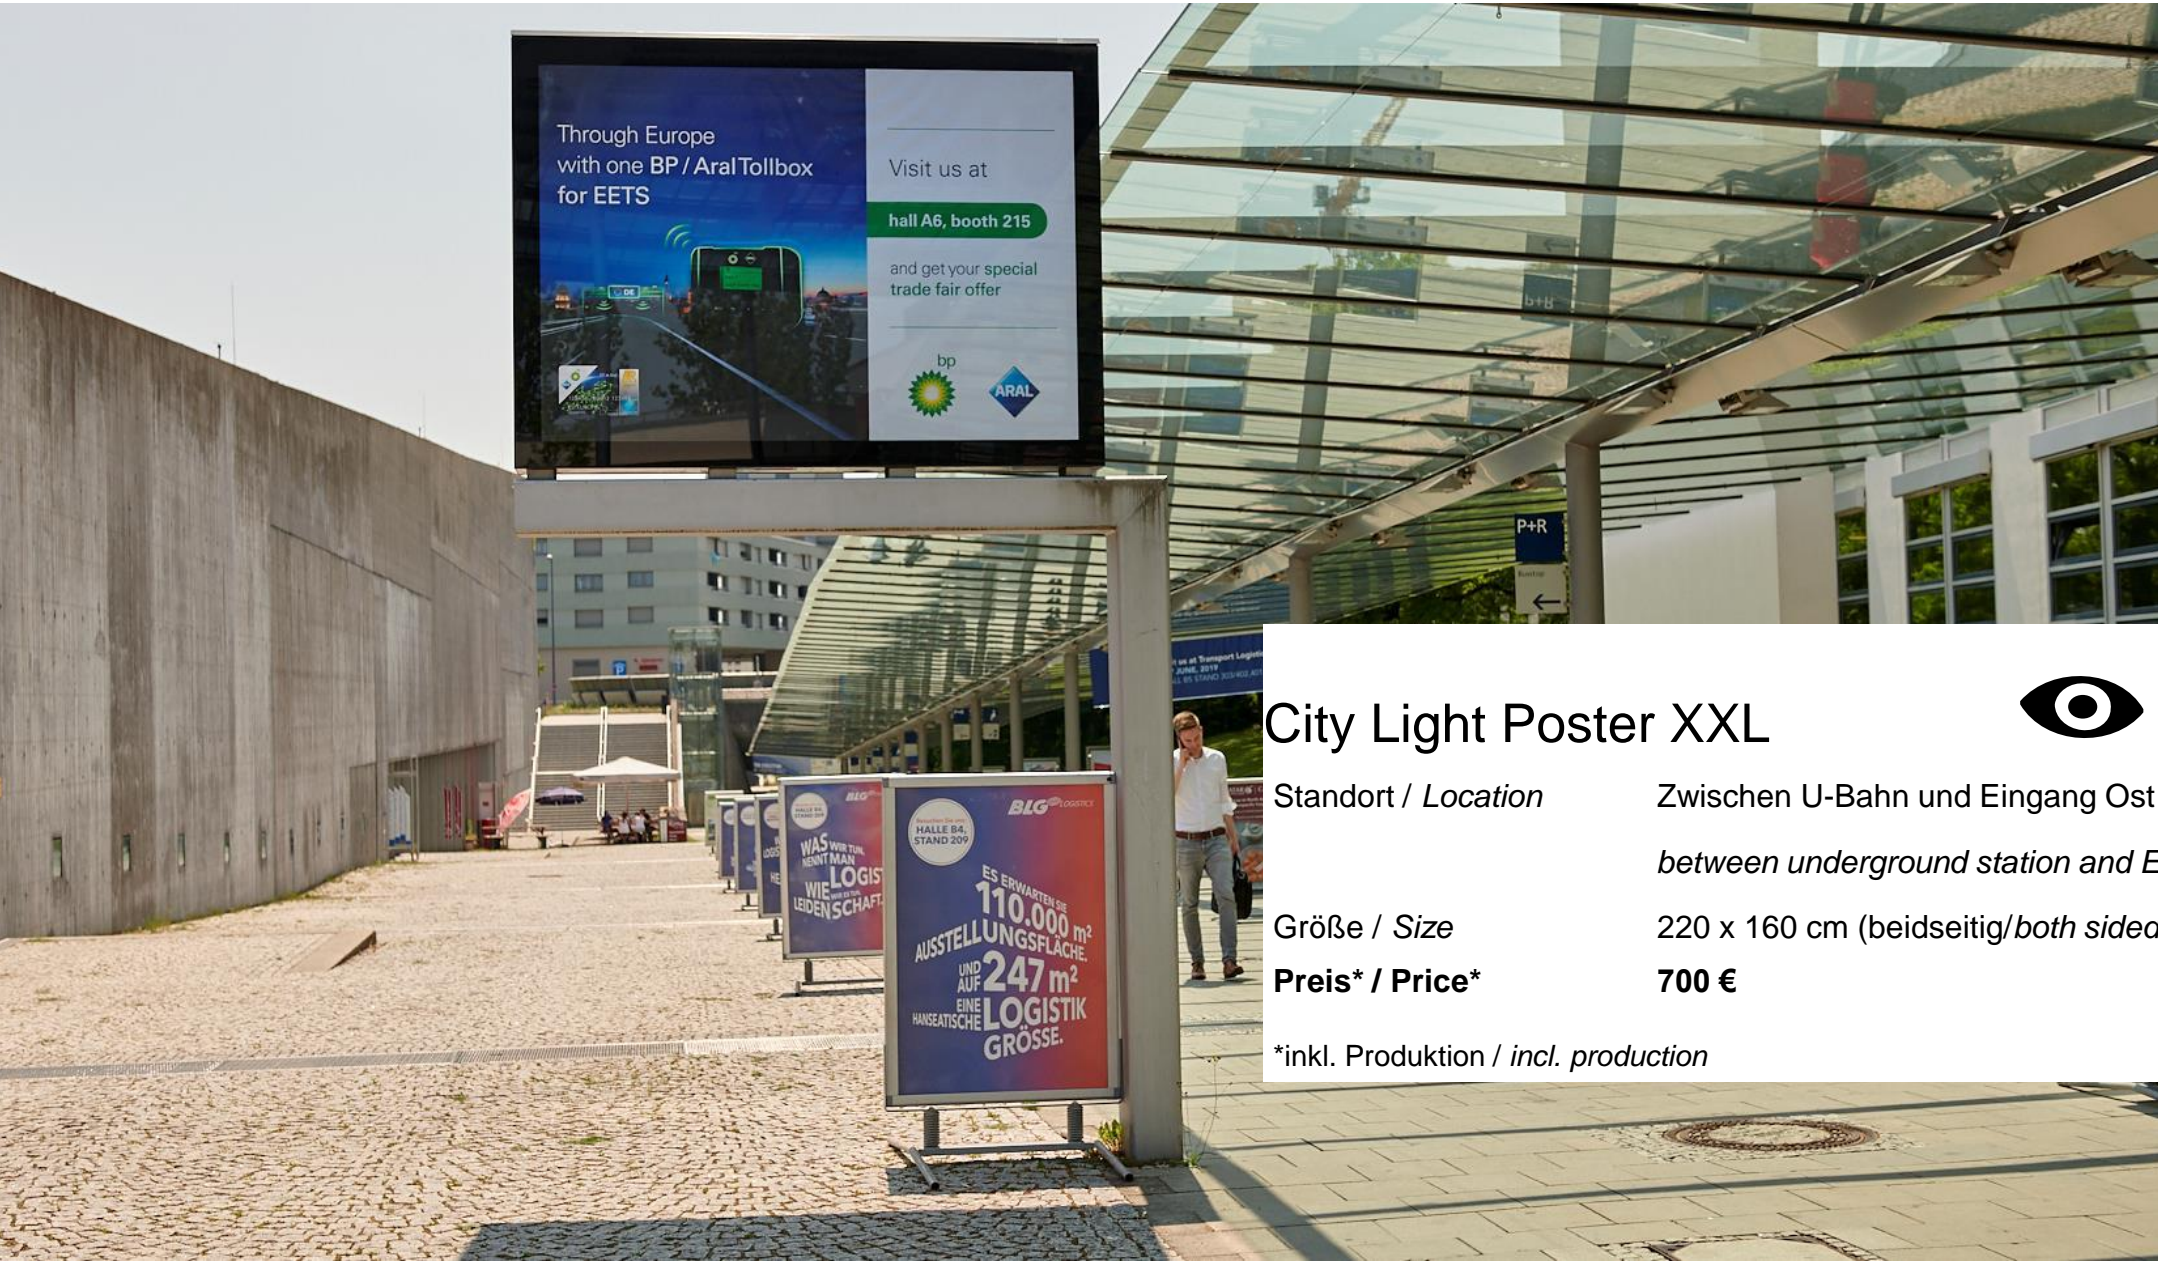

# City Light Poster

Standort / Location      Zwischen U-Bahn und Eingang Ost / *between underground station and Entrance East*

Größe / Size              119 x 175 cm (beidseitig/*both sided*)

Preis\* / Price\*            **550 €**

## City Light Poster XXL

Standort / Location	Zwischen U-Bahn und Eingang Ost <i>between underground station and Entrance East</i>
Größe / Size	220 x 160 cm (beidseitig/ <i>both sided</i> )
Preis* / Price*	700 €