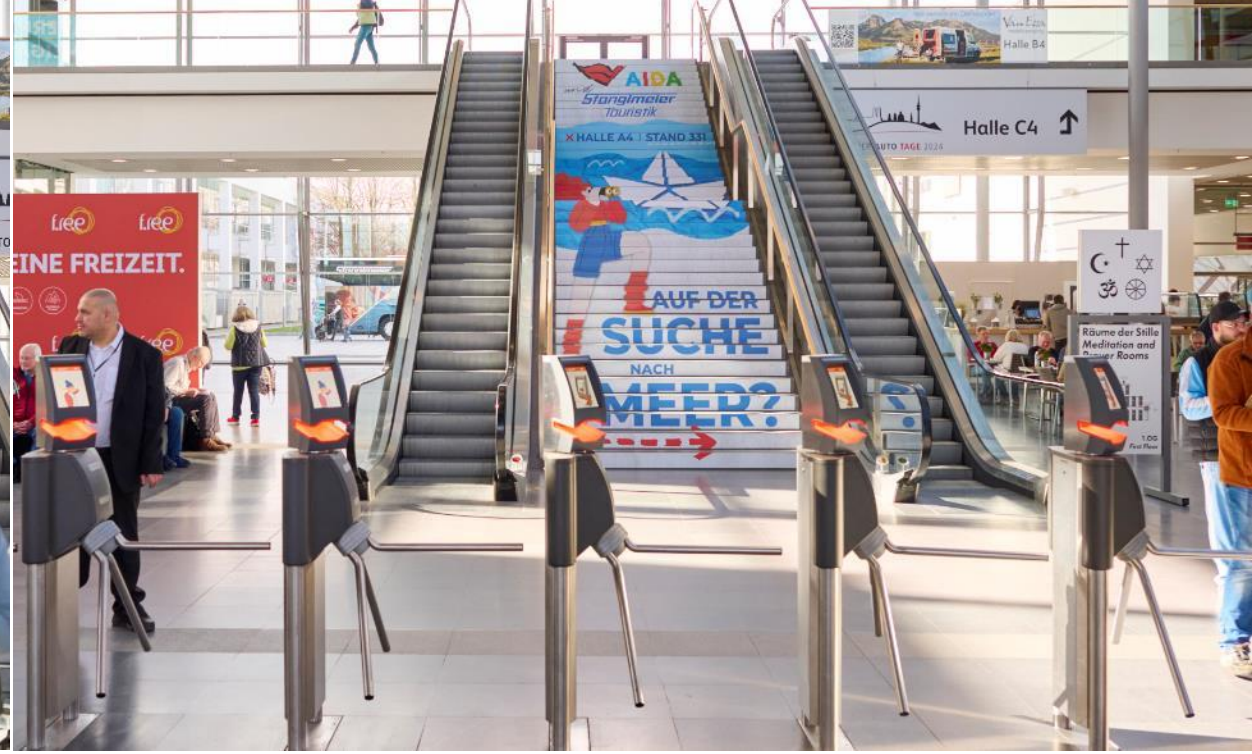

Treppenstufen / Stair case

Standort / Location

Eingang Ost und Nord / Entrance East and North

Größen / Sizes

Eingang Ost: 36 Stufen à 250 x 15 cm / Entrance East: 36 steps à 250 x 15 cm
Eingang Nord: 36 Stufen à 200 x 15 cm / Entrance Nord: 36 steps à 200 x 15 cm

Preis* / Price*

Eingang Ost / Entrance East: **2.950 €** // Eingang Nord / Entrance North: **2.750 €**

*inkl. Produktion / incl. production