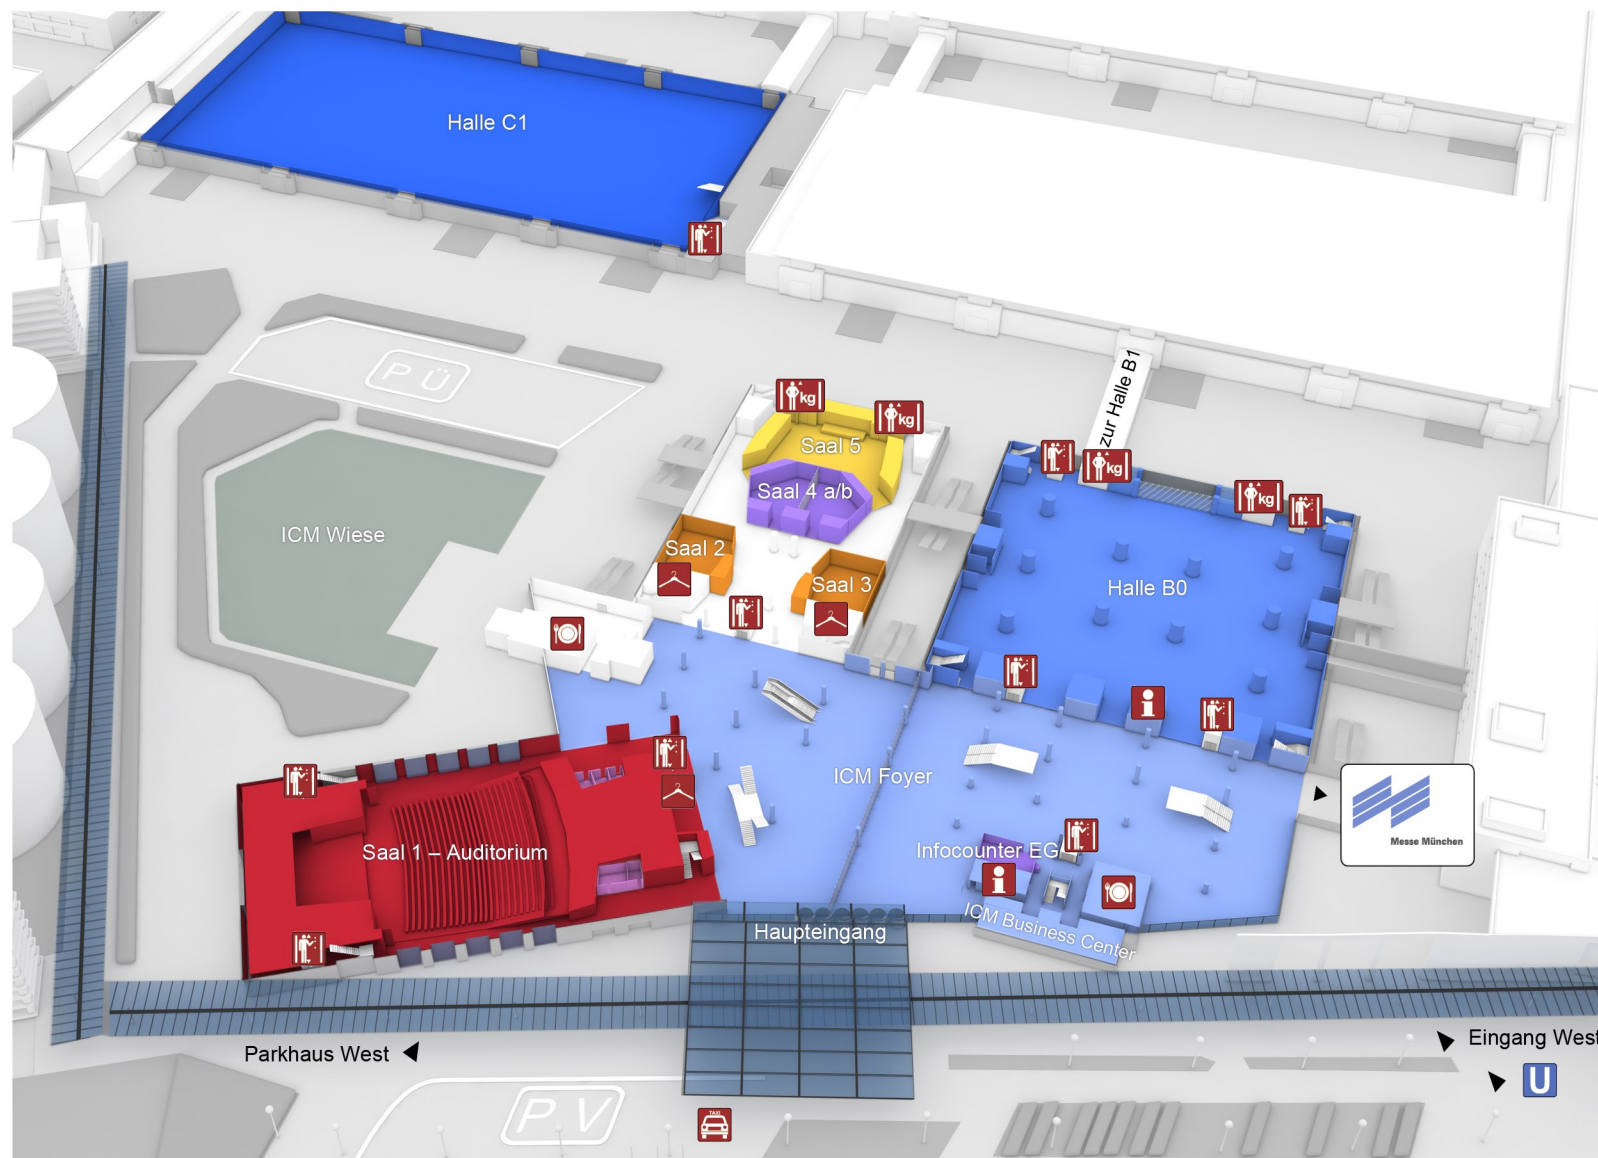

# ICM – Internationales Congress Center München

## ERDGESCHOSS

Messe München

-  **U-Bahn**  
(Messestadt West)
-  **Taxi**
-  **Garderobe**
-  **Information**
-  **Catering**
-  **Personenaufzug**
-  **Lastenaufzug**
-  **Ü-Wagen Stellplatz**
-  **VIP Parkplatz**
-  **Tagungsbüros**