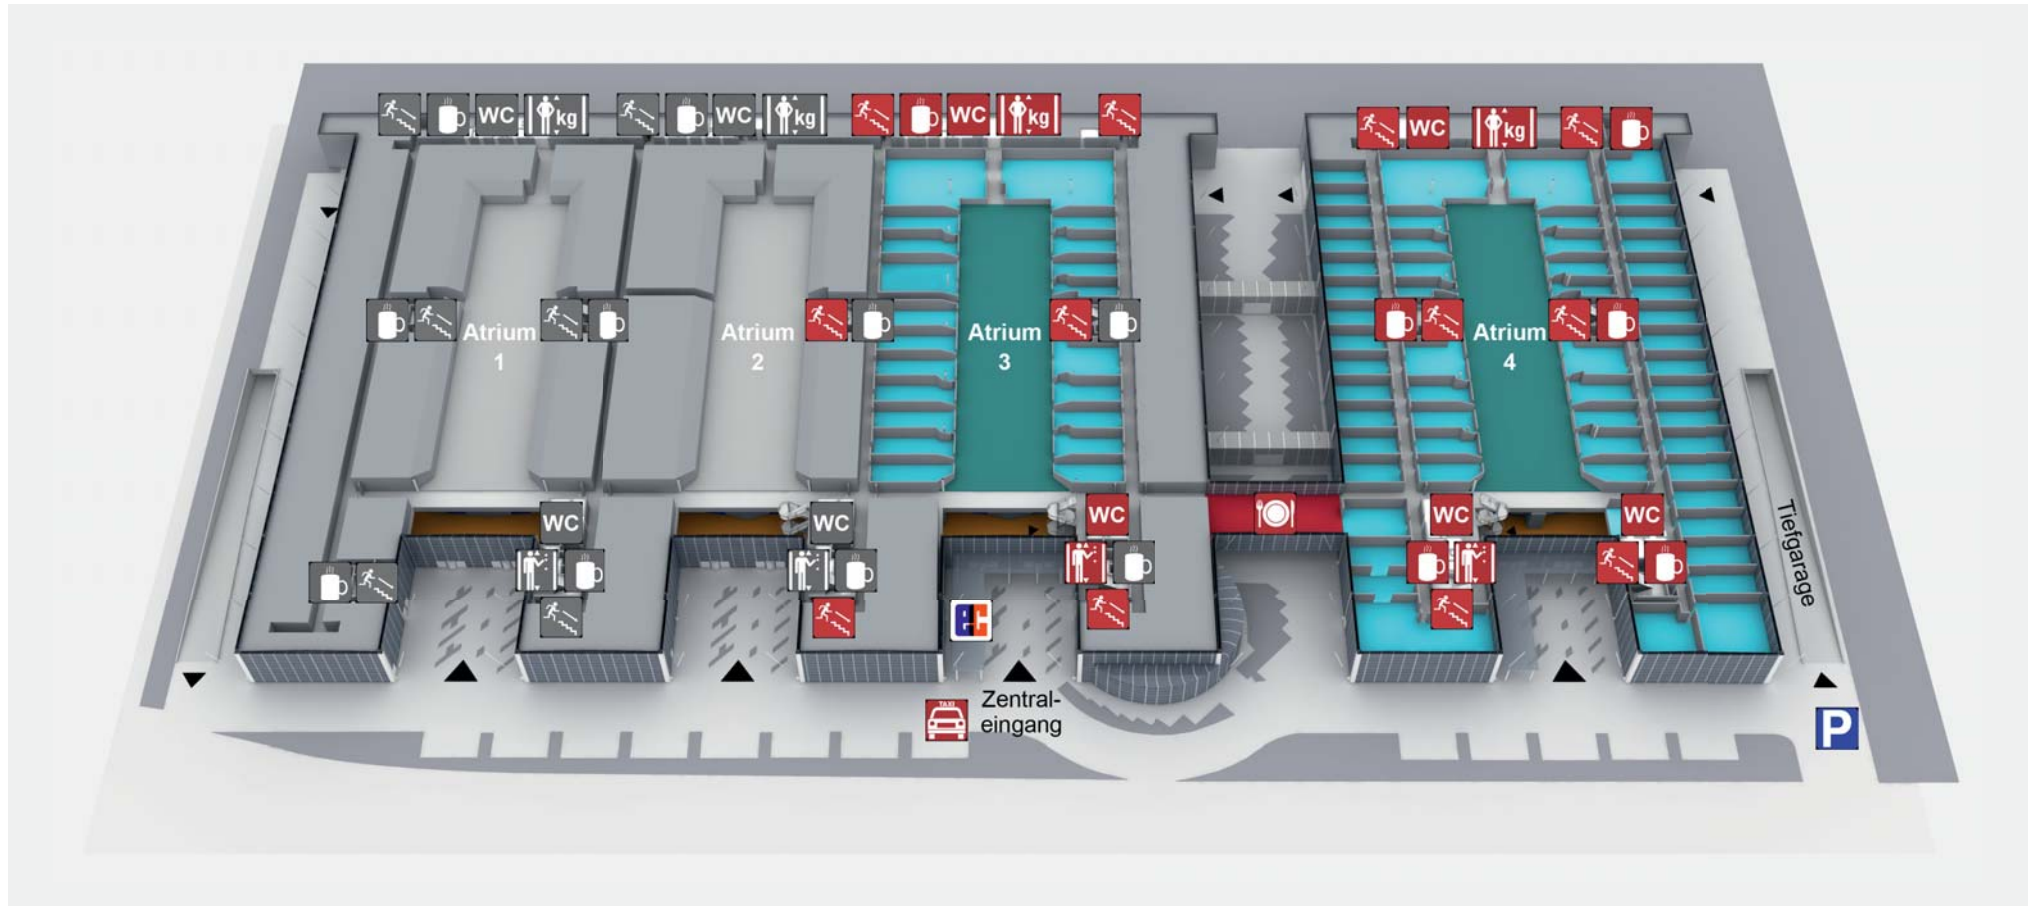

MOC Veranstaltungszentrum München

1. OBERGESCHOSS

- | | | | |
|-------------------------|--------------|------------------|----------------------|
| ▲ Eingang | P Parkplatz | Ⓜ Geldautomat | 🍷 Restaurant, Bistro |
| ■ Atrien | WC Toiletten | ☕ Teeküche | |
| ■ Show-/Break-out-Rooms | 🚶 Treppe | 🚶 Personenaufzug | |
| ■ fest vermietet | 🚗 Taxi | 🚶 Lastenaufzug | |