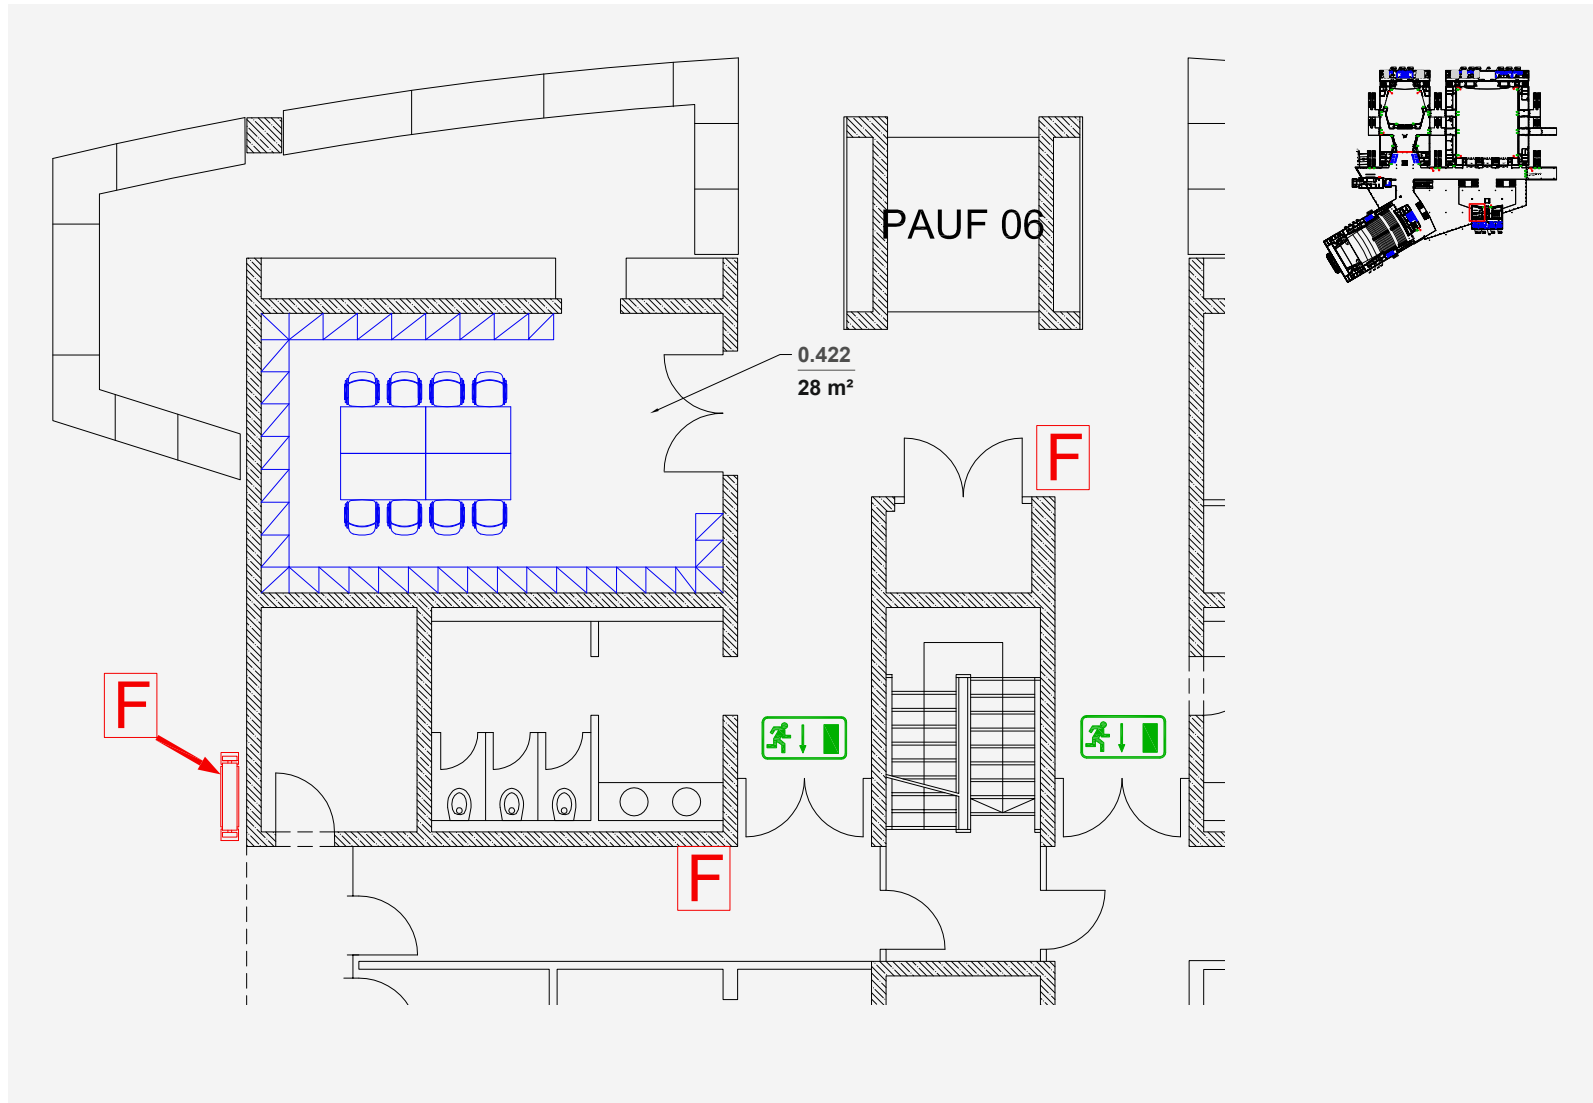

# ICM – Internationales Congress Center München

## TAGUNGSBÜRO RAUM 0.422

Feuerlöscher   
Fluchtweg 

Planungsstand: 01.08.2012  
Die Weitergabe an Dritte ist nur mit schriftlicher  
Genehmigung gestattet. Alle Angaben sind  
eigenverantwortlich vor Ort zu prüfen!