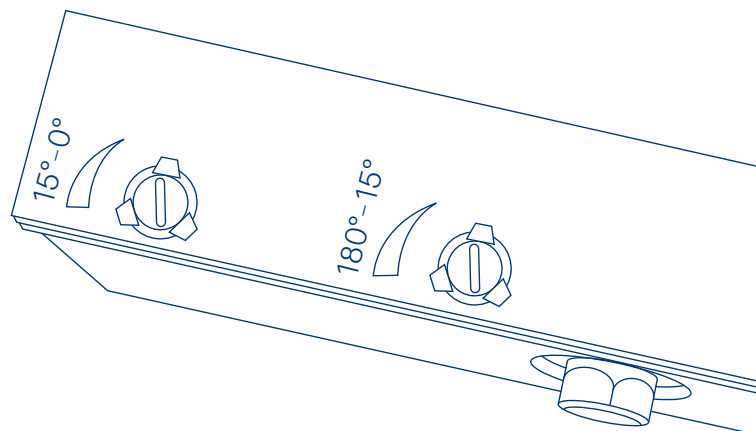

SICHERHEIT IST EINE FRAGE DER EINSTELLUNG

Der TS 5000 SoftClose sorgt rundum für Sicherheit: Beim zuverlässigen Einhalten aller Vorschriften, wie z.B. des Brandschutzes, aber auch im Gebäudeschutz – Türen mit Zugangsberechtigung werden sicher geschlossen. Und, individuell einstellbar, verhindert der TS 5000 SoftClose in geräuschempfindlichen Bereichen lautes Türeinschlagen, auch unter schwierigen Bedingungen wie Wind und Sog.