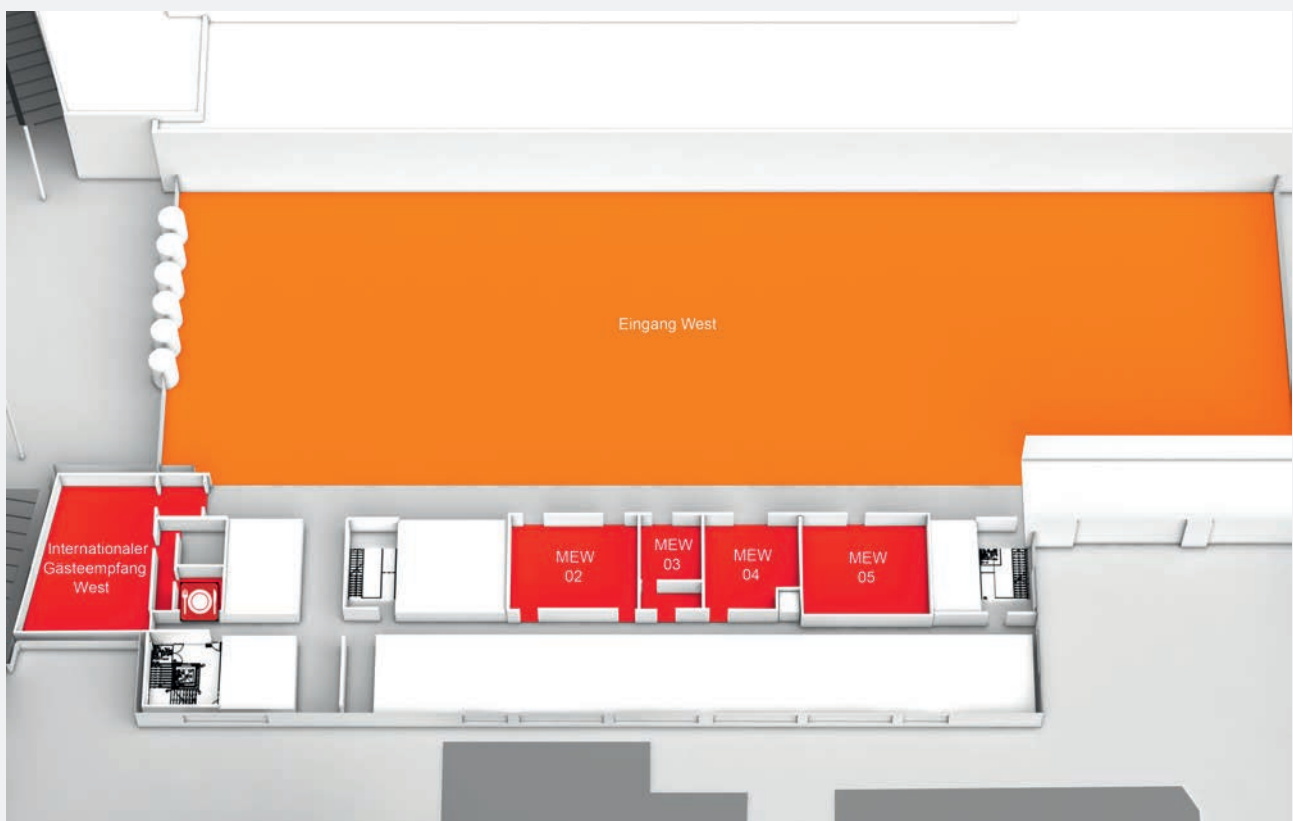

Flächen/Räume	Fläche in m ²
Eingang West	ca. 5.000
Eingang Ost	ca. 3.500
Eingang Nord EG	ca. 1.350
Eingang Nord 1. OG	ca. 1.300
Eingang Nordwest	ca. 490
Eingang Nordost	ca. 600

Die großzügigen, lichtdurchfluteten Eingangsbauwerke stellen den optimalen Rahmen für jede Messe- und Eventveranstaltung: sowohl als Zutrittsbereich für Besucher und Aussteller

als auch als Veranstaltungsbereich für hochwertige Events. Zahlreiche angrenzende Multifunktionsräume kommen dem Anspruch an moderne Veranstaltungsorganisation entgegen.

Messe München EINGANG WEST

Messe München

Flächen/Räume	Fläche in m ²	 Reihe	 Parlament	 Bankett	 Lounge
Internationaler Gästeempfang West	156				40
MEW 02	111	60	40	32	
MEW 03	37			16	
MEW 04	82			24	
MEW 05	164				

Die großzügigen, lichtdurchfluteten Eingangsbauwerke stellen den optimalen Rahmen für jede Messe- und Eventveranstaltung: sowohl als Zutrittsbereich für Besucher und Aussteller als auch als Veranstaltungsbereich für hochwertige Events. Zahlreiche angrenzende Multifunktionsräume kommen dem Anspruch an moderne Veranstaltungsorganisation entgegen.