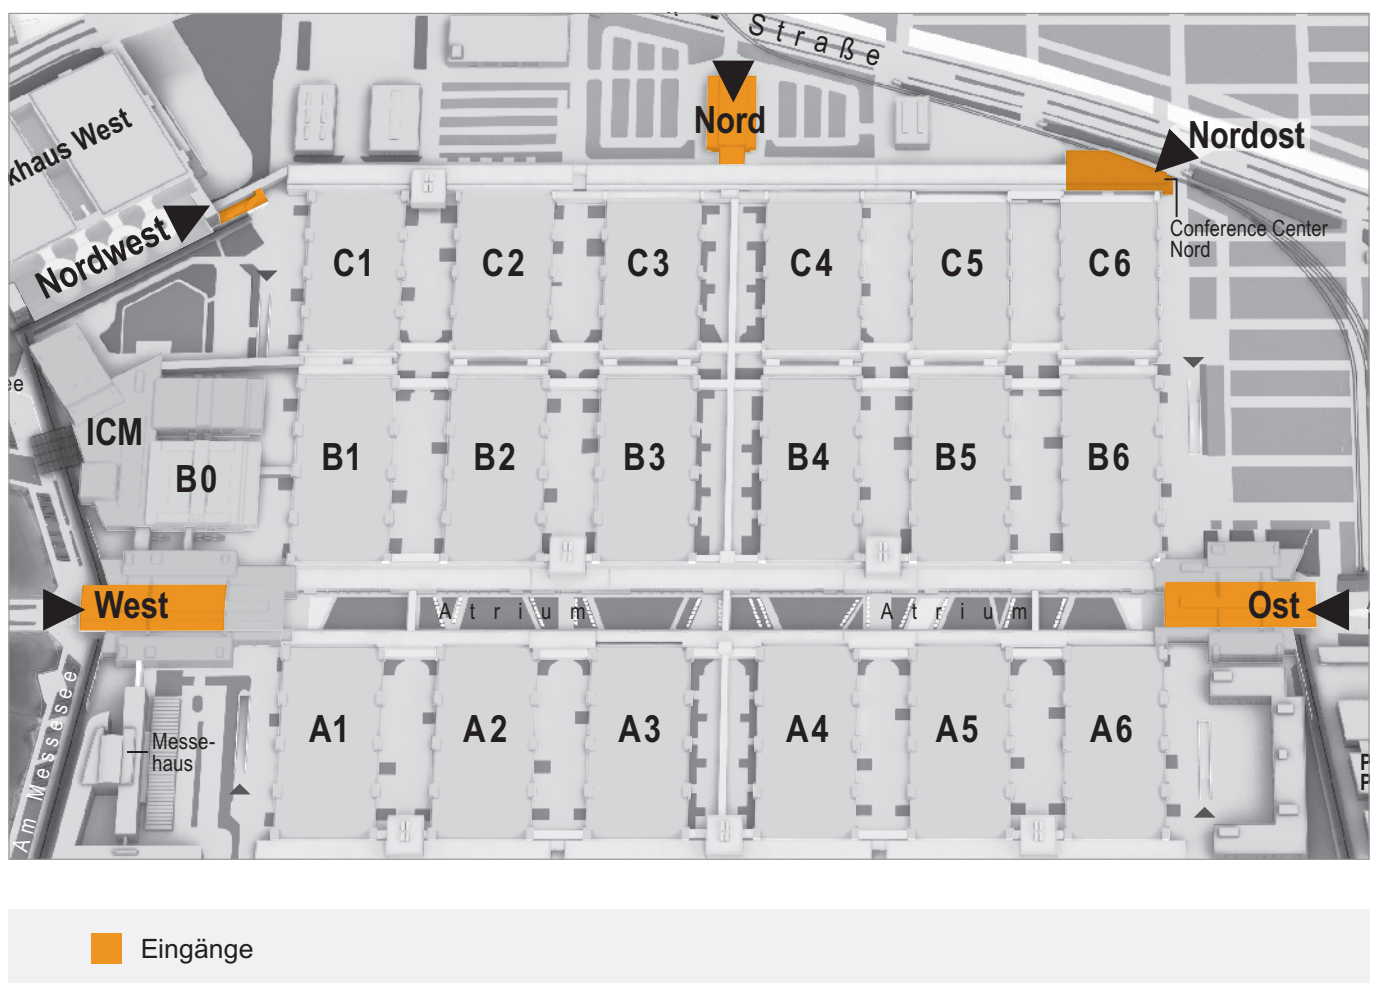

Flächen/Räume	Fläche in m ²
Eingang West	ca. 5.000
Eingang Ost	ca. 3.500
Eingang Nord EG	ca. 1.350
Eingang Nord 1. OG	ca. 1.300
Eingang Nordwest	ca. 490
Eingang Nordost	ca. 600

Die großzügigen, lichtdurchfluteten Eingangsbauwerke stellen den optimalen Rahmen für jede Messe- und Eventveranstaltung: sowohl als Zutrittsbereich für Besucher und Aussteller

als auch als Veranstaltungsbereich für hochwertige Events. Zahlreiche angrenzende Multifunktionsräume kommen dem Anspruch an moderne Veranstaltungsorganisation entgegen.

Messe München EINGANG WEST

Messe München

Flächen/Räume	Fläche in m ²	 Reihe	 Parlament	 Bankett	 Lounge
Internationaler Gästeempfang West	156				40
MEW 02	111	60	40	32	
MEW 03	37			16	
MEW 04	82			24	
MEW 05	164				

Die großzügigen, lichtdurchfluteten Eingangsbauwerke stellen den optimalen Rahmen für jede Messe- und Eventveranstaltung: sowohl als Zutrittsbereich für Besucher und Aussteller als auch als Veranstaltungsbereich für hochwertige Events. Zahlreiche angrenzende Multifunktionsräume kommen dem Anspruch an moderne Veranstaltungsorganisation entgegen.