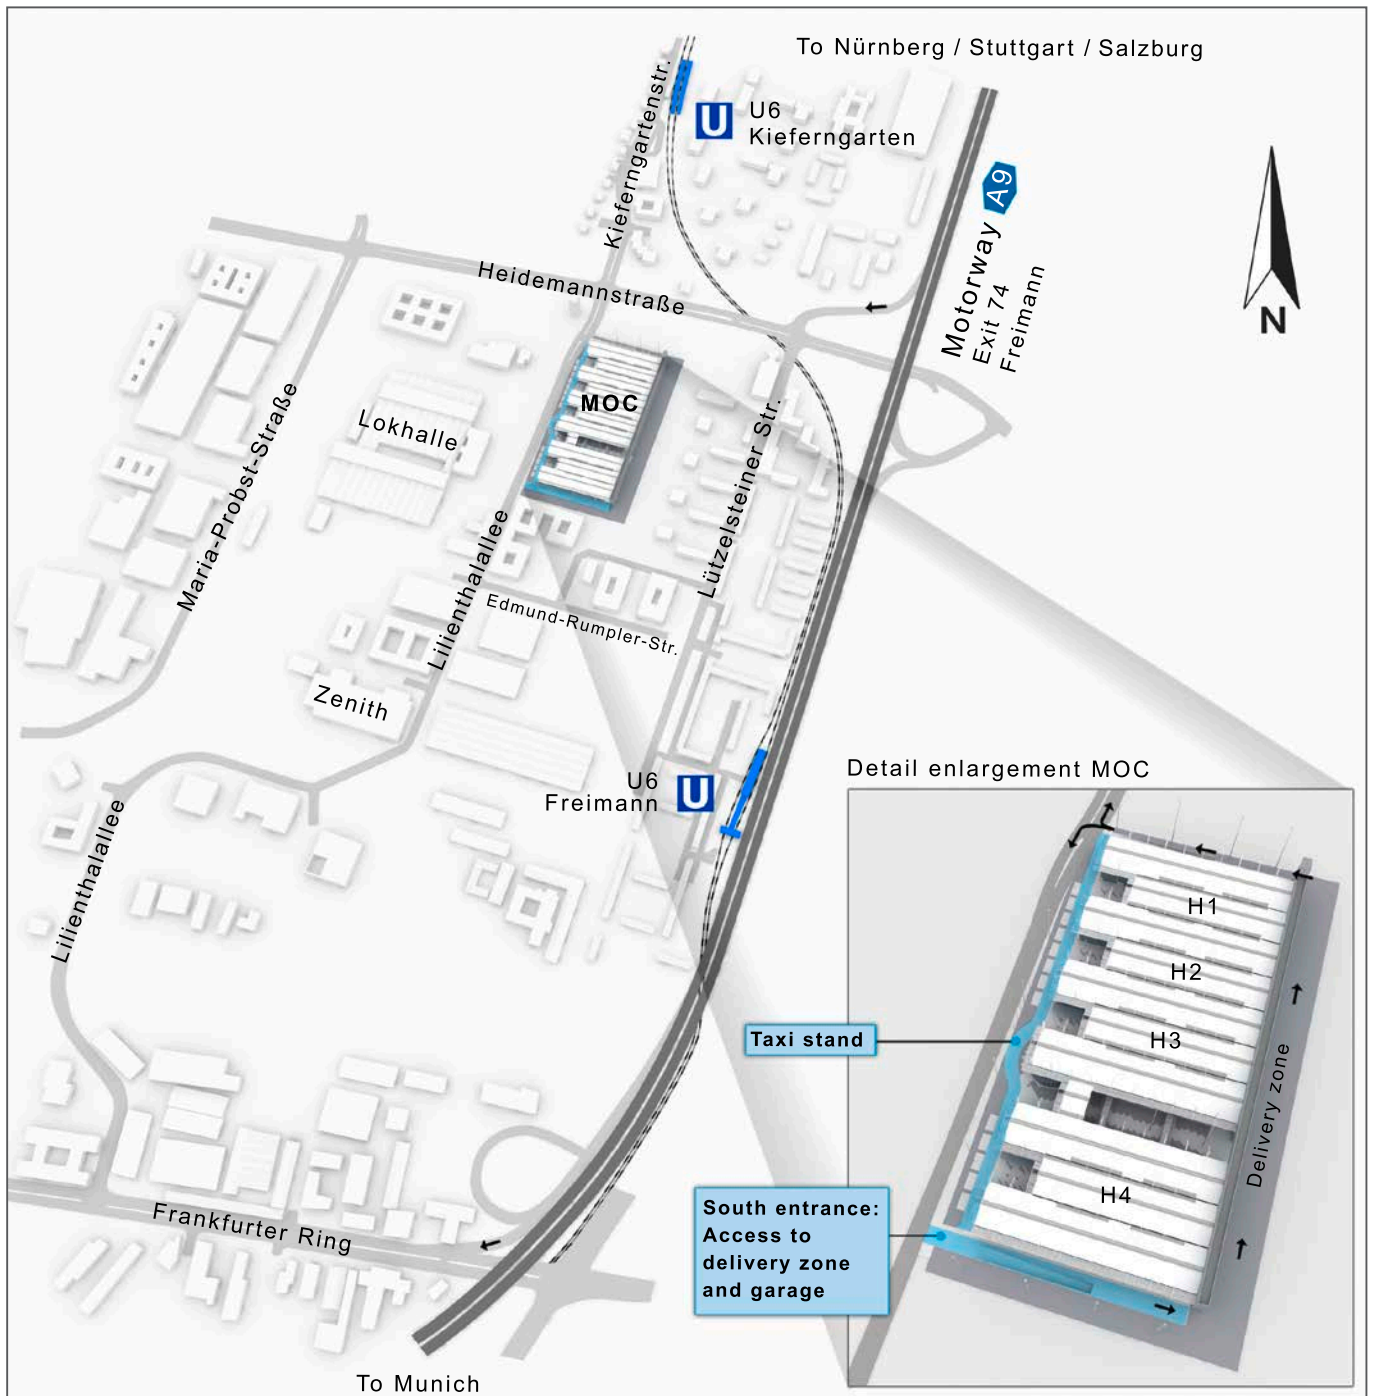

MOC Veranstaltungszentrum München

ACCESS TO MOC

With navigation system

MOC Entrance
Lillenthalallee 40
80939 München

GPS coordinates MOC
Longitude: 11.610602
Latitude: 48.198273