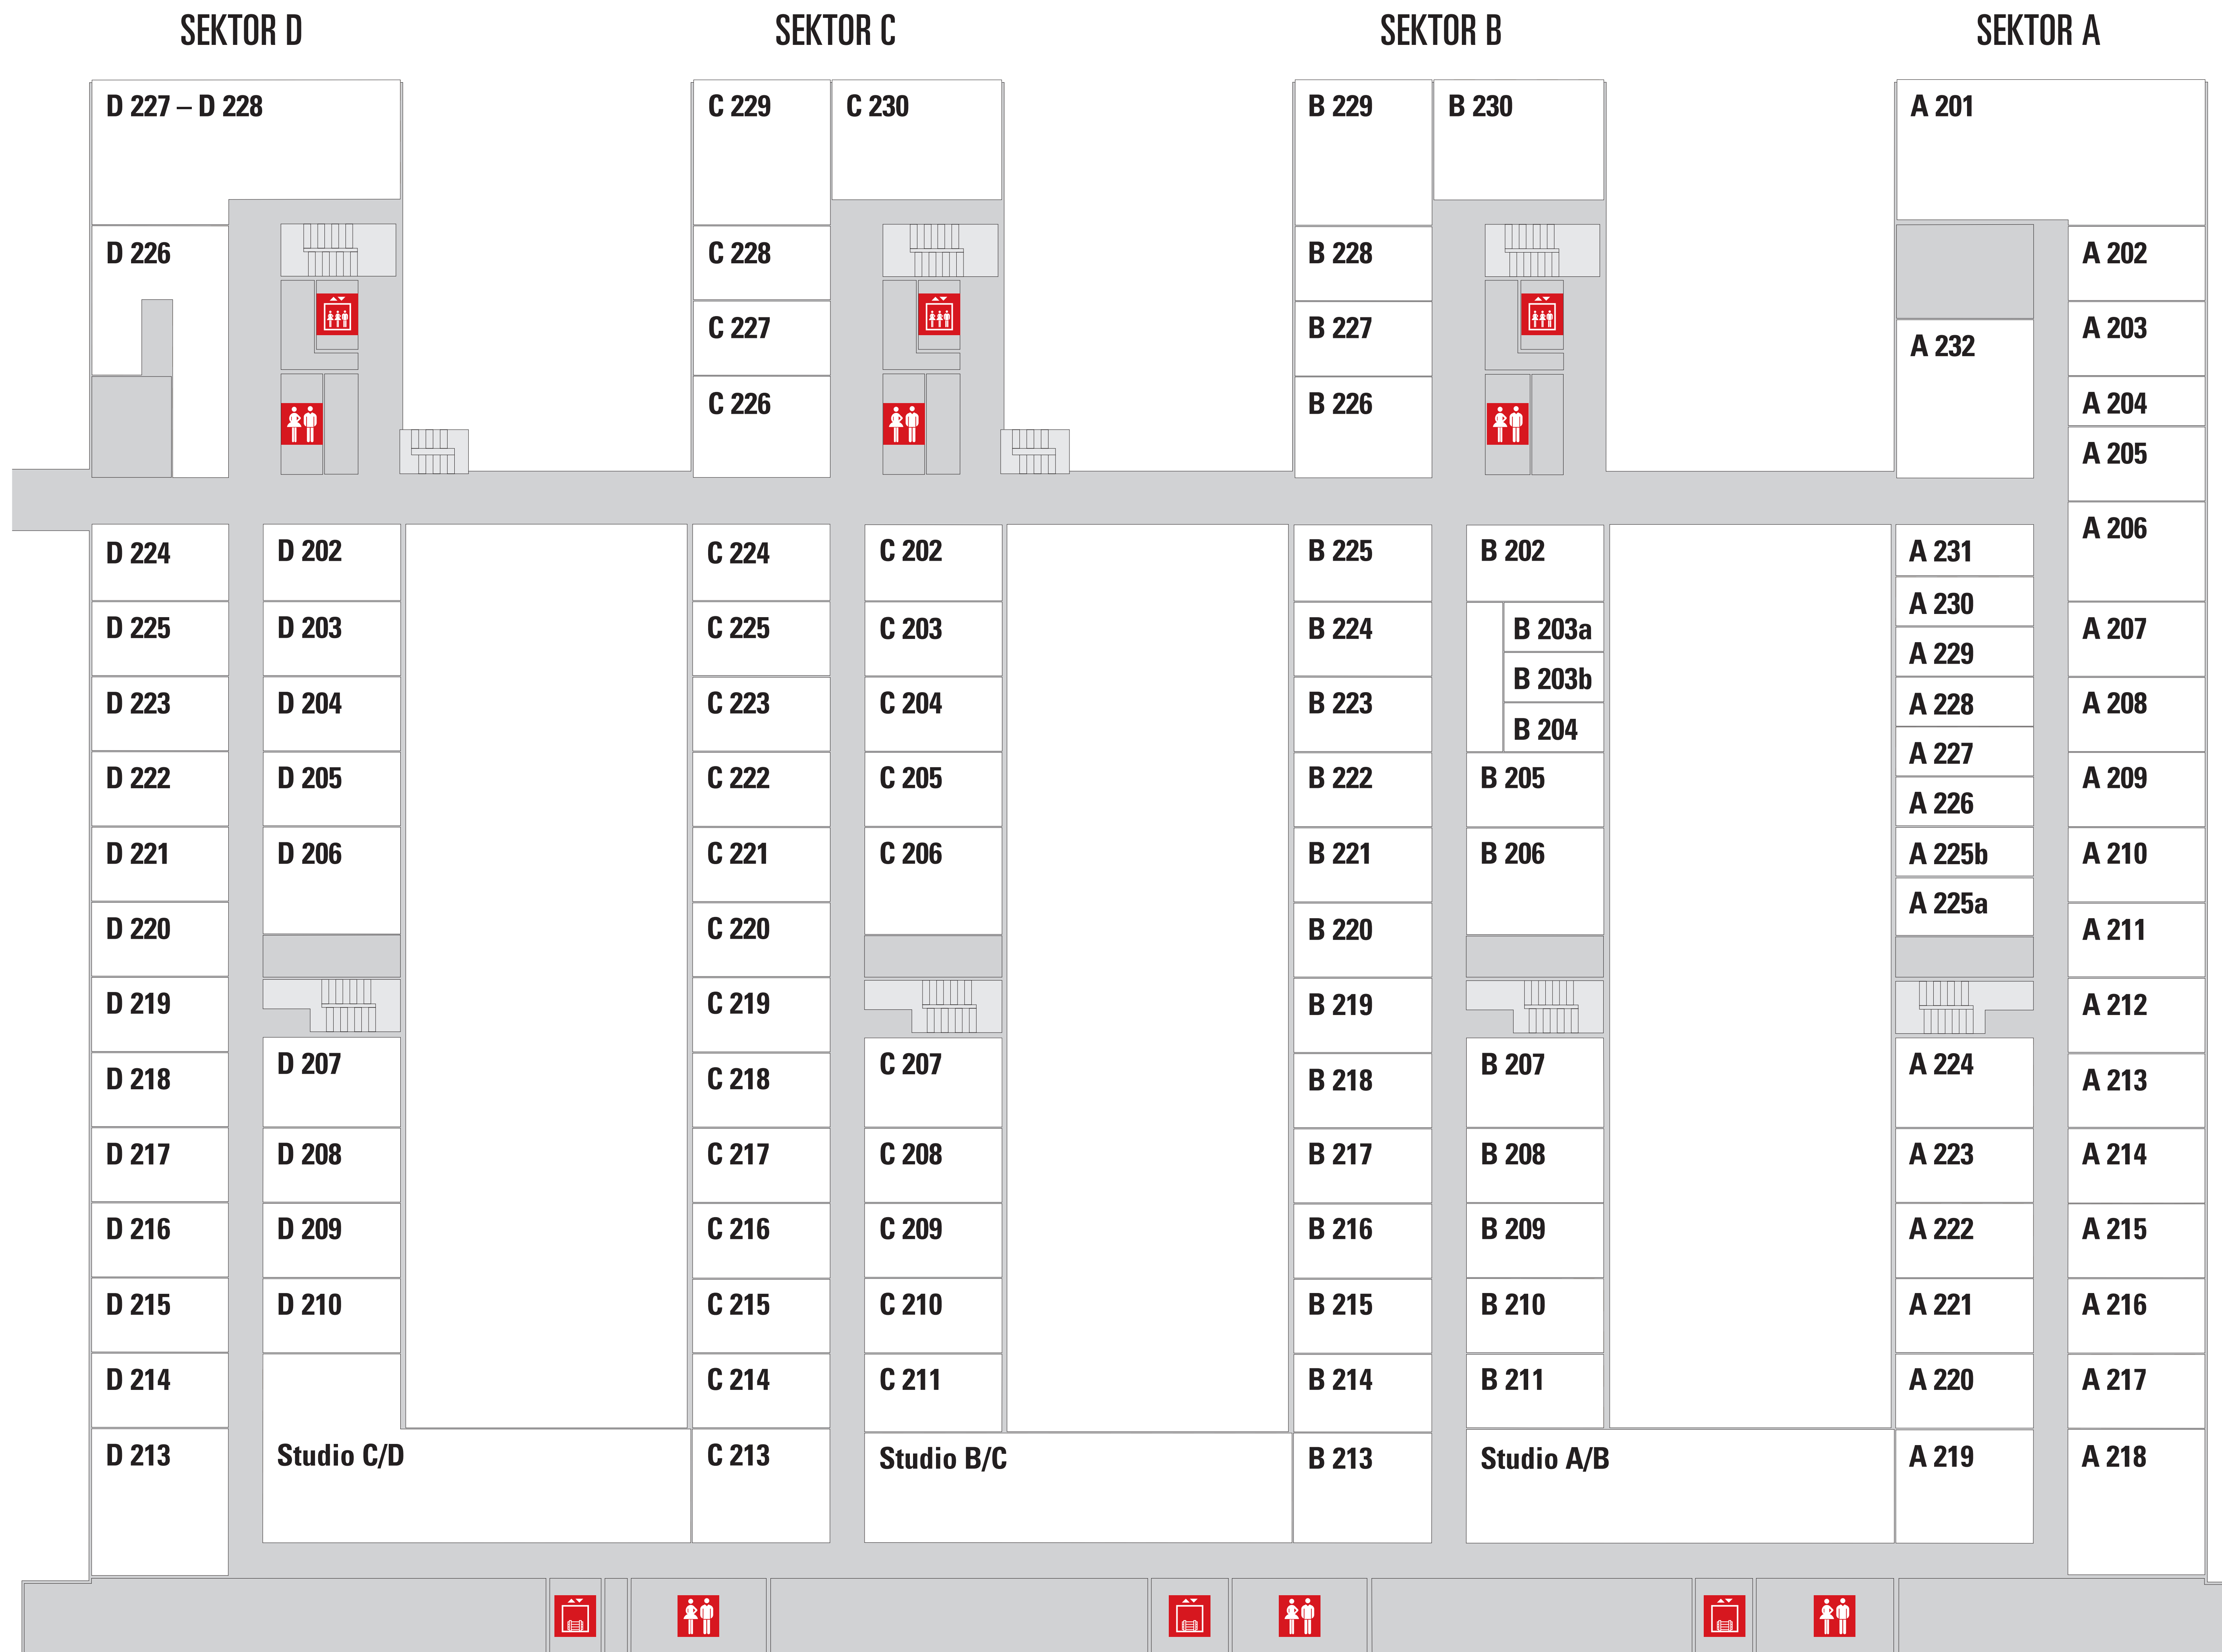

RESTAURANT

LASTENLIFT

● STANDORT

TOILETTEN

LIFT

RESTAURANT

LASTENLIFT

SEKTOR C

SEKTOR D

SEKTOR E

● STANDORT

TOILETTEN

LIFT

RESTAURANT

LASTENLIFT

2. OG

● STANDORT

TOILETTE

LIFT

RESTAURANT

LASTENLIFT

● STANDORT

TOILETTE

LIFT

RESTAURANT

LASTENLIFT

SEKTOR E

SEKTOR F

● STANDORT

TOILETTEN

LIFT

RESTAURANT