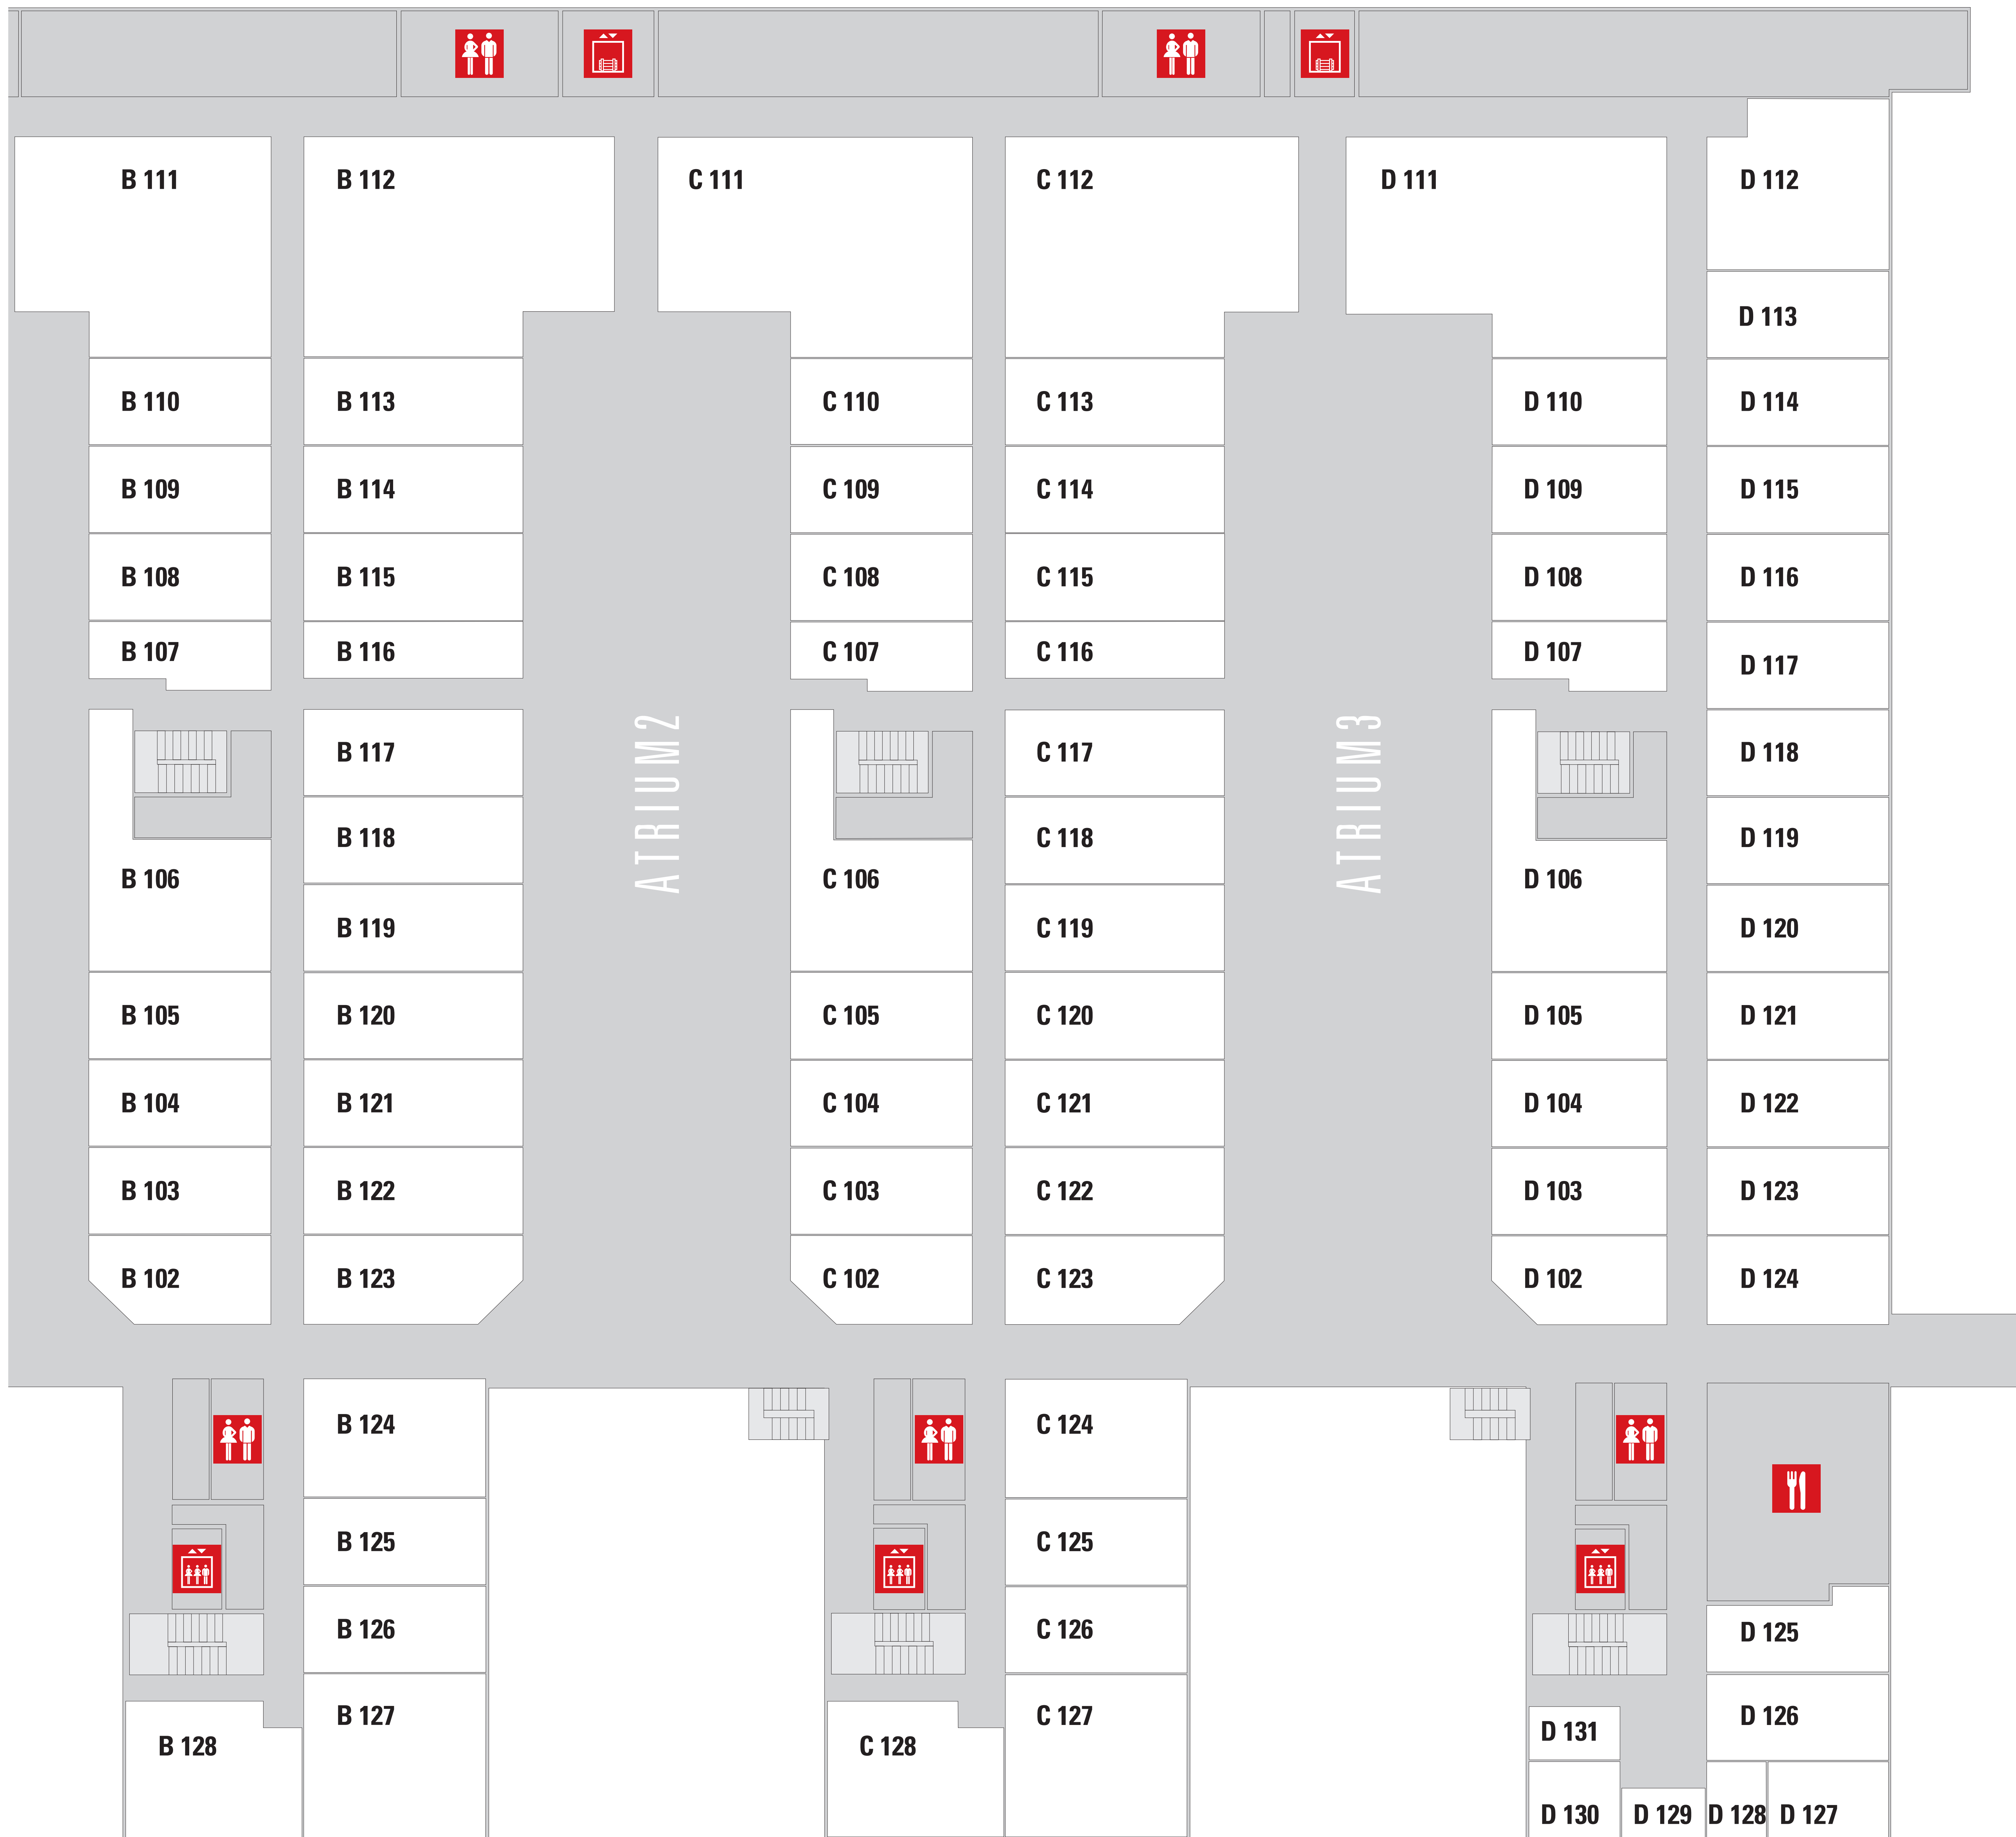

● STANDORT

TOILETTEN

LIFT

RESTAURANT

LASTENLIFT

● STANDORT

TOILETTEN

LIFT

RESTAURANT

LASTENLIFT

1. OG

● STANDORT

TOILETTE

LIFT

RESTAURANT

LASTENLIFT

SEKTOR E

SEKTOR F

● STANDORT

TOILETTEN

LIFT

RESTAURANT

LASTENLIFT

1. OG

SEKTOR D

SEKTOR E

● STANDORT

TOILETTEN

LIFT

RESTAURANT

LASTENLIFT

2. OG