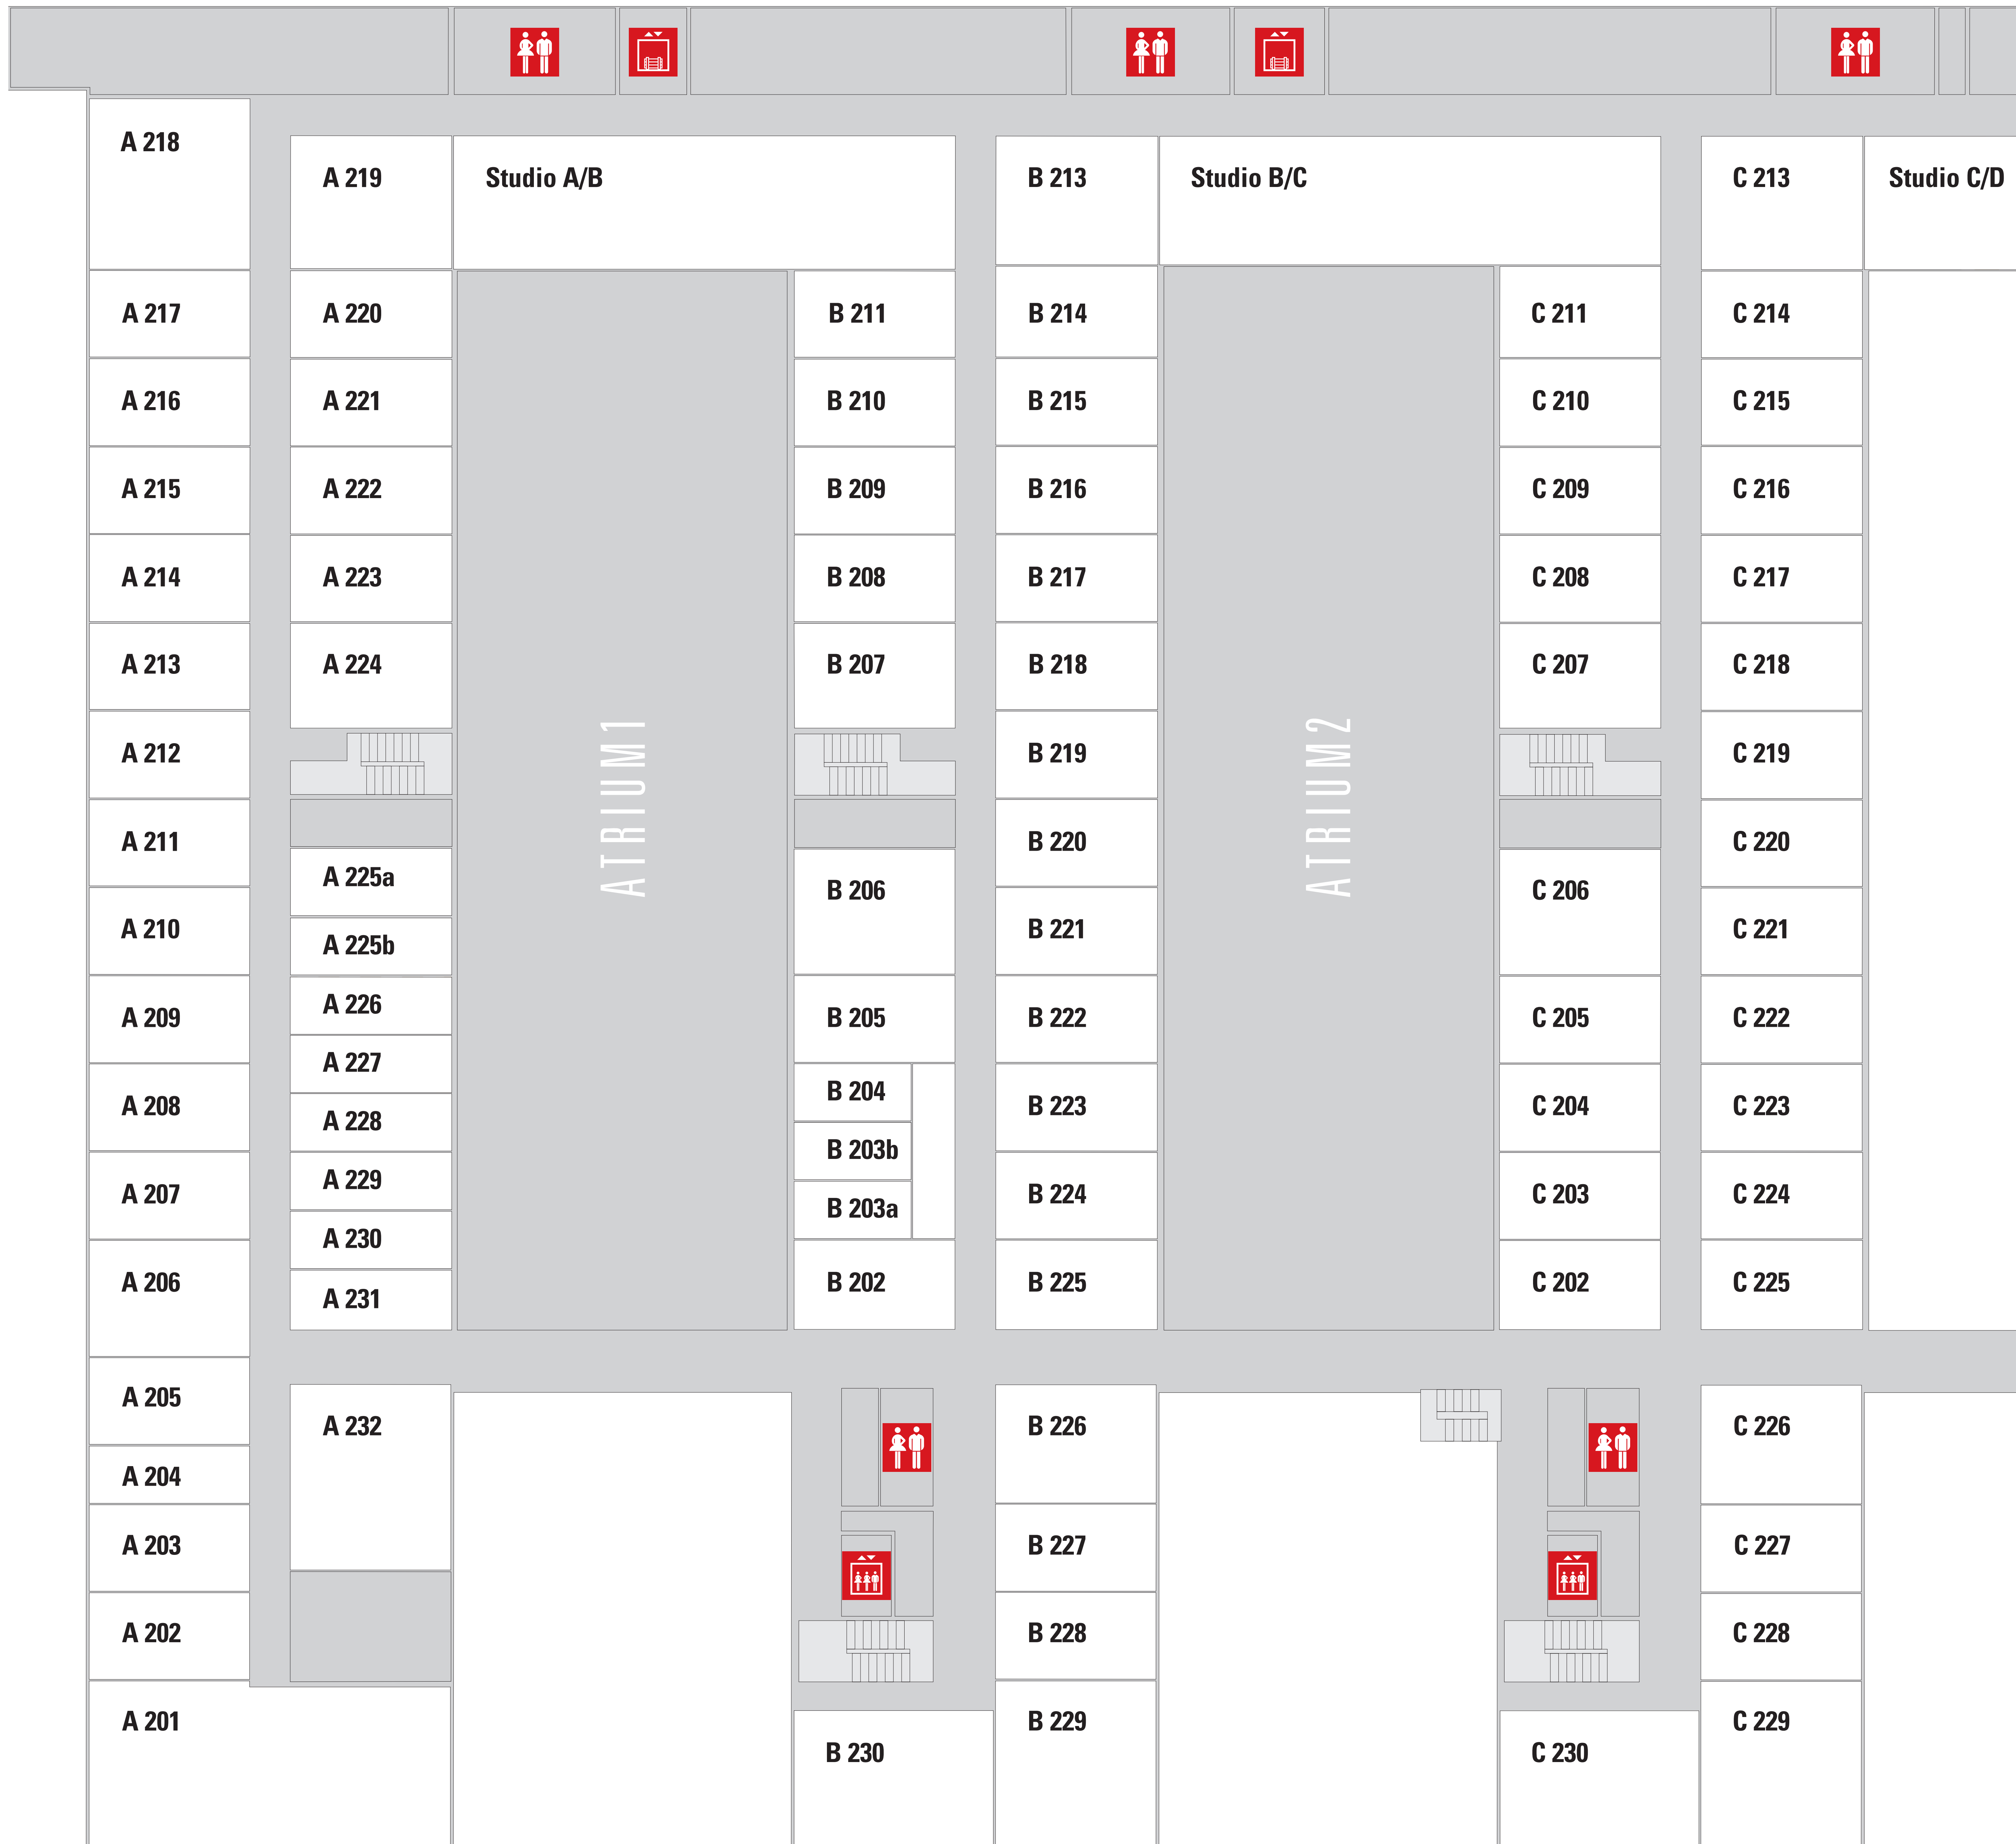

RESTAURANT

LASTENLIFT

1. OG

● STANDORT

TOILETTE

LIFT

RESTAURANT

LASTENLIFT

SEKTOR E

SEKTOR F

● STANDORT

TOILETTEN

LIFT

RESTAURANT

LASTENLIFT

1. OG

● STANDORT

TOILETTE

LIFT

RESTAURANT

LASTENLIFT

● STANDORT

TOILETTEN

LIFT

SEKTOR D

SEKTOR E

● STANDORT

TOILETTEN

LIFT

RESTAURANT

LASTENLIFT

2. OG