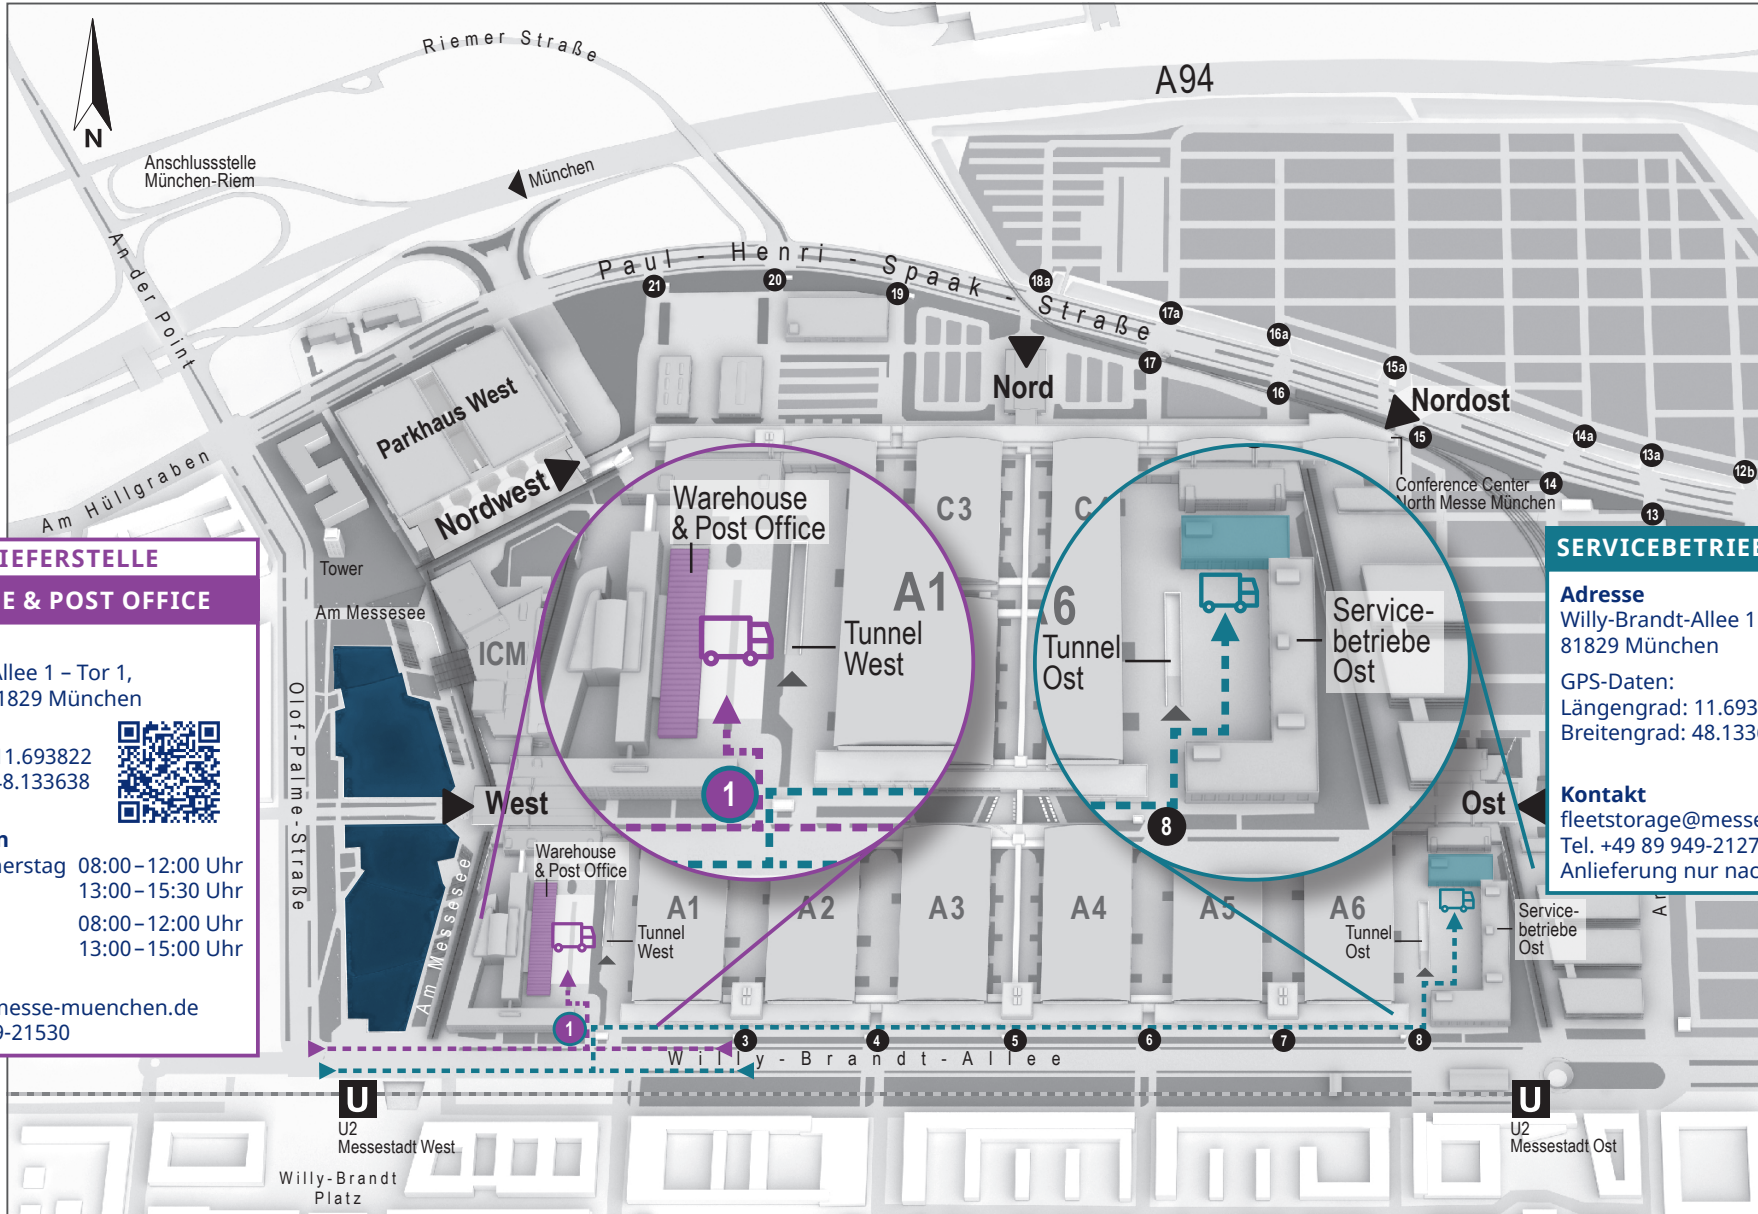

# Übersichtsplan für Anlieferungen Messe München

MESSE MÜNCHEN

**HAUPTANLIEFERSTELLE**  
**WAREHOUSE & POST OFFICE**

**Adresse**  
 Willy-Brandt-Allee 1 – Tor 1,  
 Warehouse, 81829 München

GPS-Daten:  
 Längengrad: 11.693822  
 Breitengrad: 48.133638

**Anlieferzeiten**  
 Montag–Donnerstag 08:00–12:00 Uhr  
 13:00–15:30 Uhr  
 Freitag 08:00–12:00 Uhr  
 13:00–15:00 Uhr

**Kontakt**  
 warehouse@messe-muenchen.de  
 Tel. +49 89 949-21530

**SERVICEBETRIEBE OST**

**Adresse**  
 Willy-Brandt-Allee 1 – Tor 1,  
 81829 München

GPS-Daten:  
 Längengrad: 11.693822  
 Breitengrad: 48.133638

**Kontakt**  
 fleetstorage@messe-muenchen.de  
 Tel. +49 89 949-21270  
 Anlieferung nur nach Anmeldung