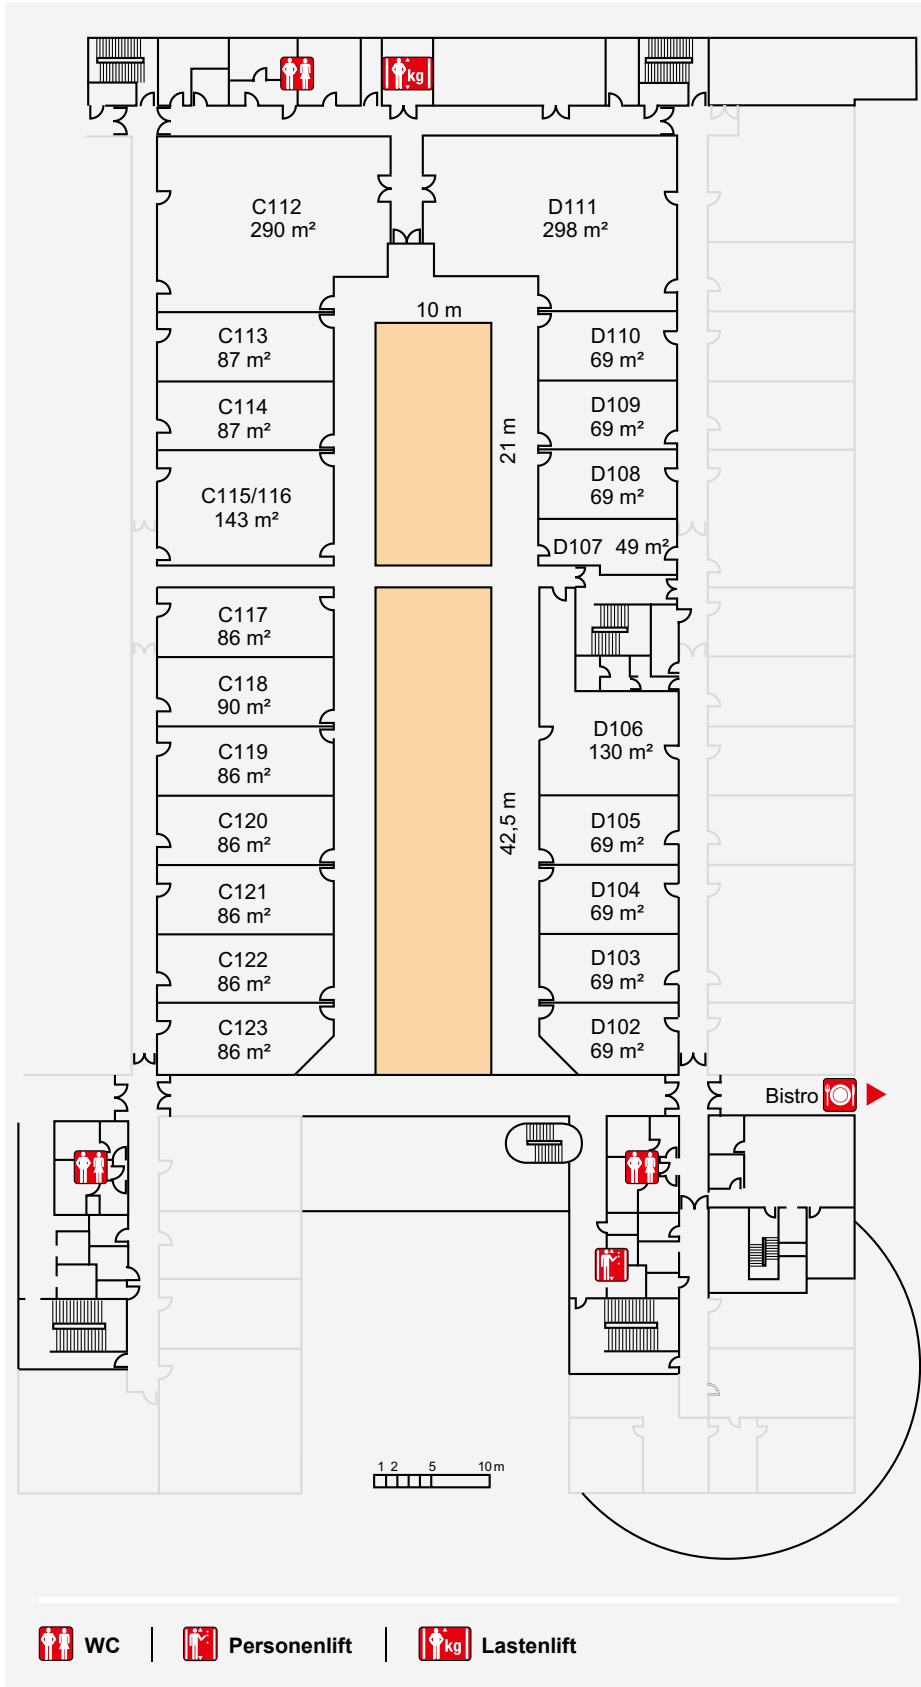

MOC Veranstaltungszentrum München

RAUMÜBERSICHT SHOW-/BREAK-OUT-ROOMS IM ATRIUM 3, 1. OG

Raum	Reihe	Parlament
C112	200	160
C113 – 114	50	40
C115/116	80	60
C117 – 123	50	40
D102 – 105	40	34
D106	70	54
D107	30	10
D108 – 110	40	34
D111	200	174
Gesamt: 21	Fläche: 2.173 m ²	