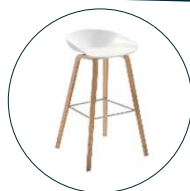

**Zusätzlich buchbare  
Elemente  
Additional bookable  
elements**

Barhocker Neo  
Bar stool Neo  
dunkelgrau/dark gray  
hellgrau/light gray  
hellgrün/light green 43,26€

Stehstisch Neo  
Hightable Neo  
dunkelgrau/dark gray  
hellgrau/light gray  
hellgrün/light green  
rot/red 67,98€

Barhocker About A Stool  
Bar stool About A Stool 62 €

Prospekthalter S vertikal  
Brochure holder S vertical  
Holz natur/natural wood 25,20 €

Regalboden (22x48/30x80)  
Shelf (22x48/30x80 cm)  
Holz natur/natural wood 15,97/22,66 €