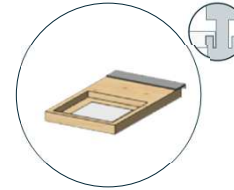

Barhocker About A Stool  
Bar stool About A Stool 62 €

Prospekthalter S vertikal  
Brochure holder S vertical  
Holz natur/natural wood 25,20 €

Regalboden (22x48/30x80)  
Shelf (22x48/30x80 cm)  
Holz natur/natural wood 15,97/22,66 €

Stuhl About A Chair 12  
Chair About A Chair 12 51 €

Stehstisch About A Hightable  
Hightable About A Hightable 88 €

3fach Steckdose  
Triple socket  
Schwarz/black 24,72€

LED Leuchte flach  
LED light flat  
Holz natur/natural wood 49,96 €

Haken M (2x12 cm)  
Hooks M (2x12 cm)  
Holz natur/natural wood 10,30 €

**Zusätzlich buchbare  
Monitore  
Additional bookable  
monitors**

Alle Zusätze können erst nach  
Anfrage auf Verfügbarkeit  
überprüft und bestellt werden!