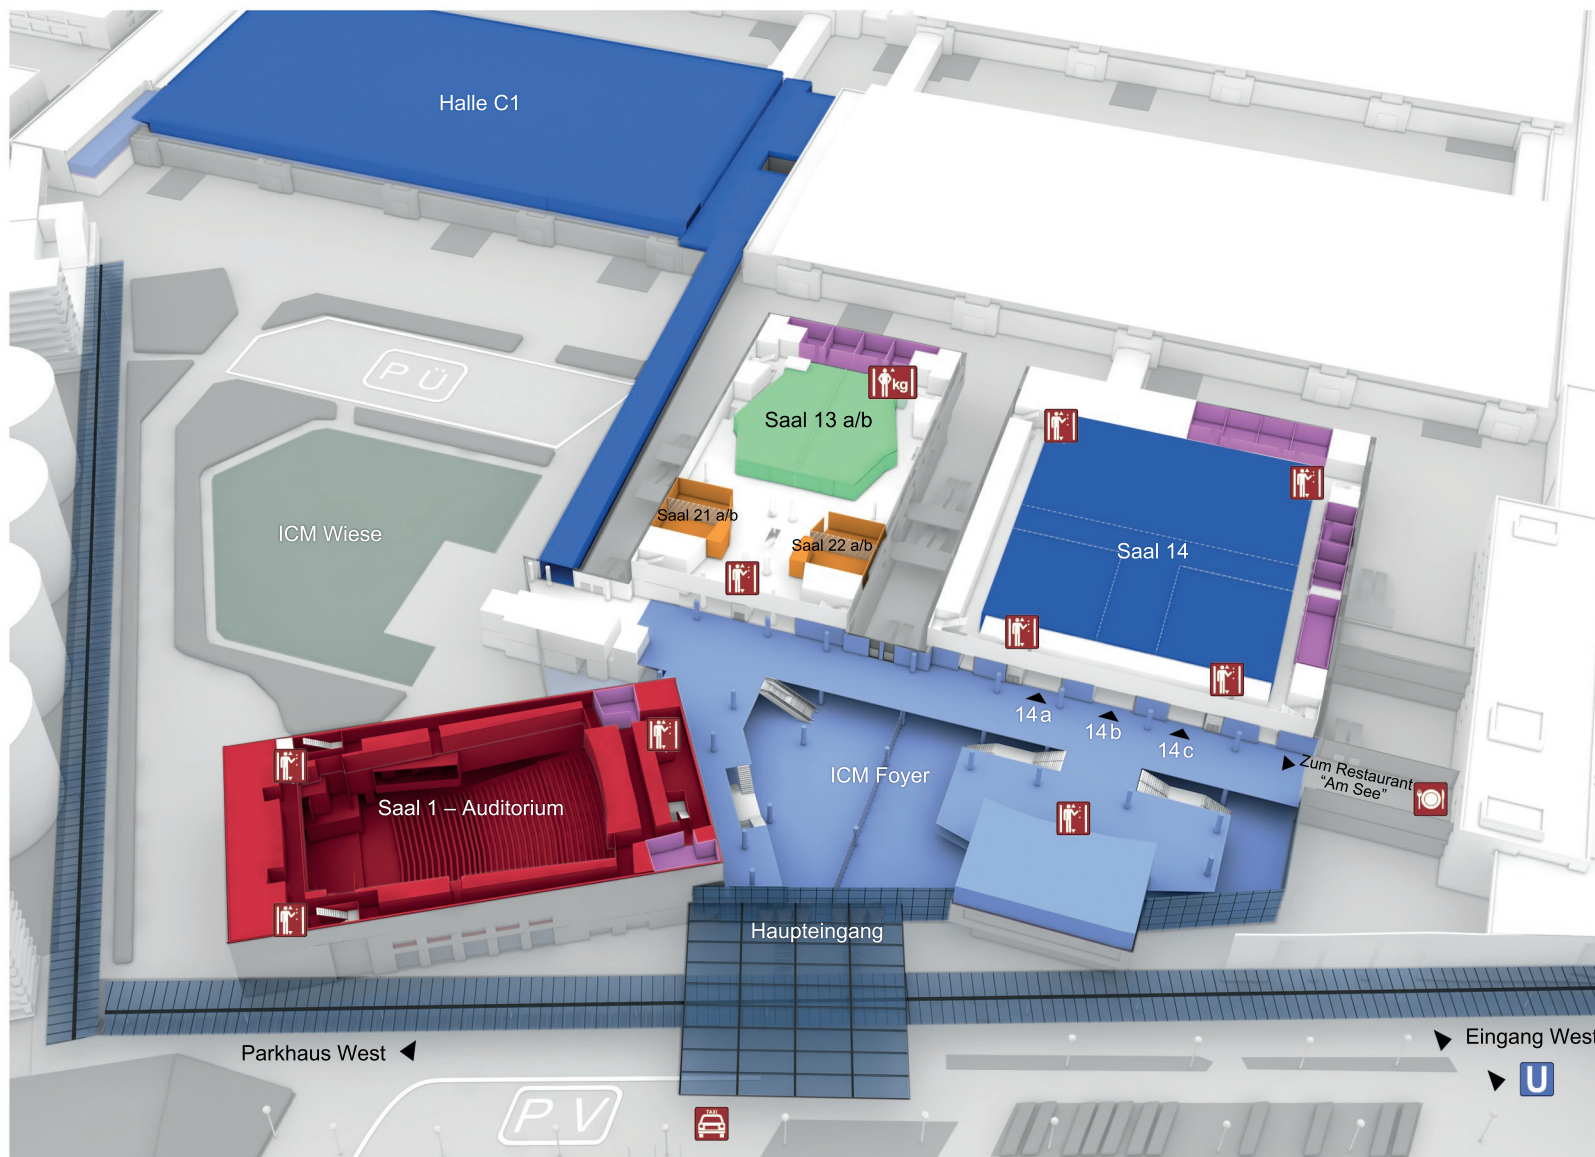

ICM – Internationales Congress Center München

2. OBERGESCHOSS

-  **U-Bahn (Messestadt West)**
-  **Taxi**
-  **Garderobe**
-  **Catering**
-  **Personenaufzug**
-  **Lastenaufzug**
-  **Ü-Wagen Stellplatz**
-  **VIP Parkplatz**
-  **Tagungsbüros**