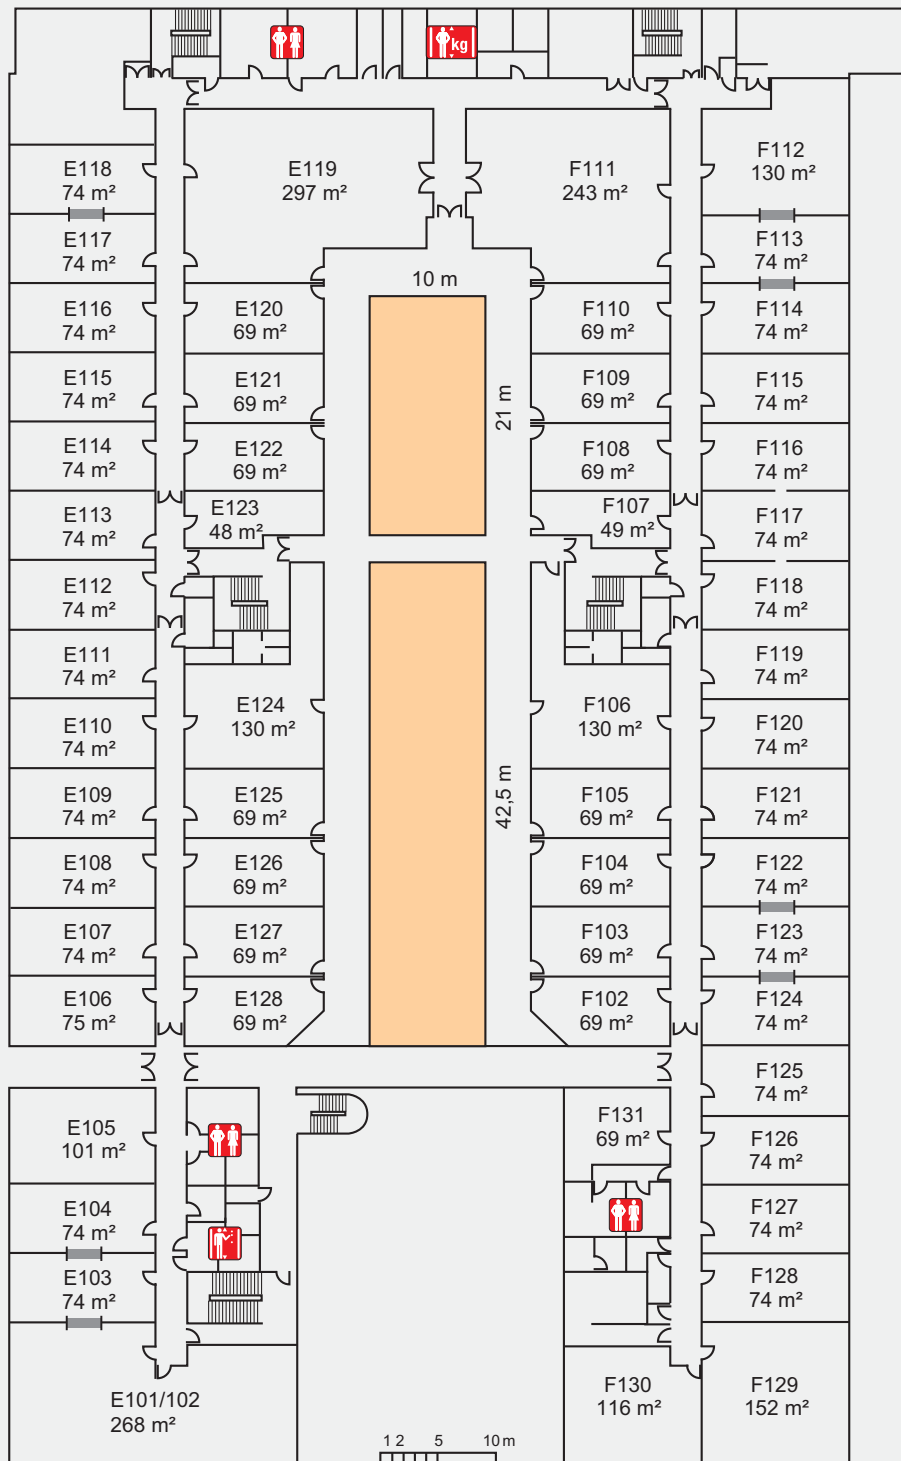

MOC Veranstaltungszentrum München

OVERVIEW SHOW/BREAKOUT ROOMS

ATRIUM 4, 1st FLOOR

Room		
E101/102	200	106
E103 – 104	40	34
E105	50	40
E106 – 118	40	34
E119	200	174
E120 – 122	40	34
E123	30	10
E124	70	54
E125 – 128	40	34
F102 – 105	40	34
F106	70	54
F107	30	10
F108 – 110	40	34
F111	200	106
F112	80	60
F113 – 128	40	34
F129	80	60
F130	60	45
F131	30	10
Total: 57	Area: 4.994 m²	

 WC |
  Passenger lift |
  Load lift |
  removable wall, width 3 m, height 2.12 m

 Theater |
  Classroom