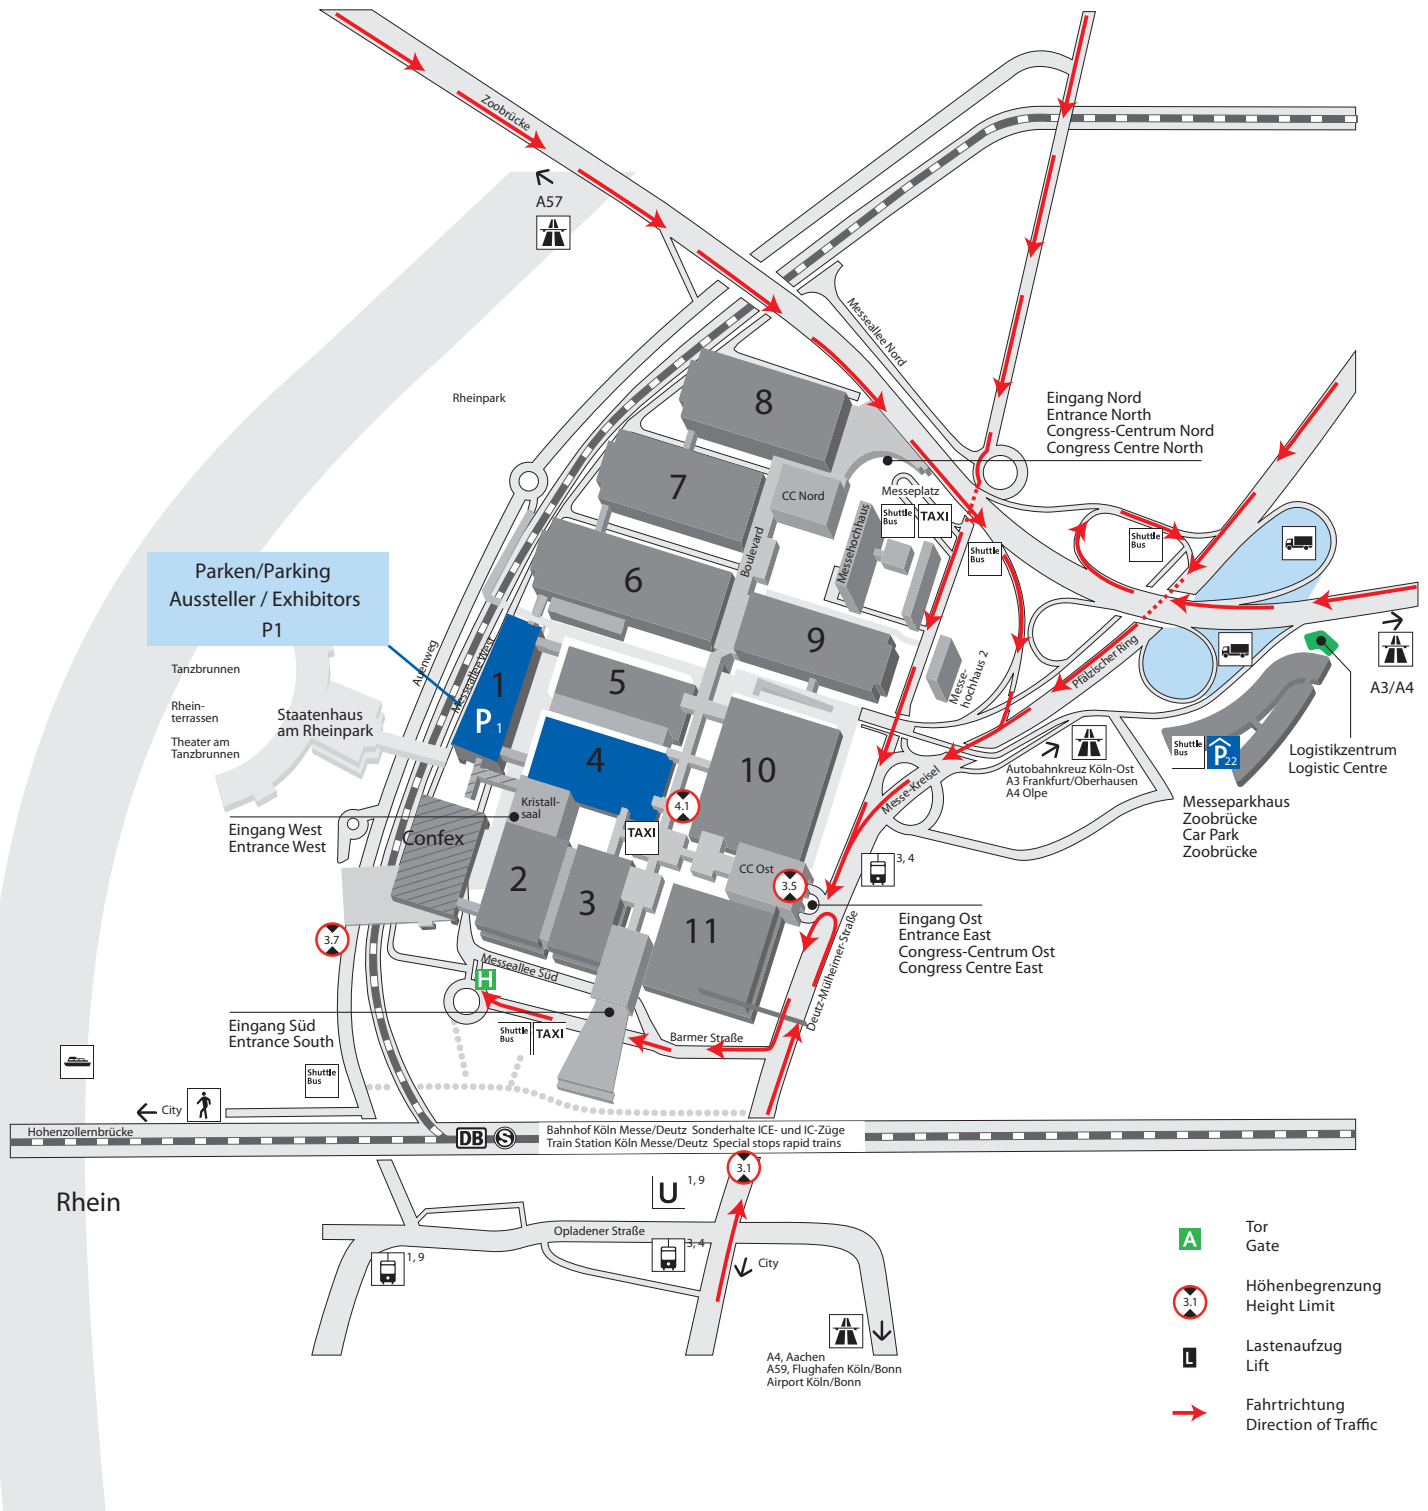

DIGITAL BAU 20.02. - 22.02.2024

Verkehrslenkungsplan / vehicle admission

DIGITAL BAU

20.–22. Februar 2024 | Köln

Öffnungszeiten • Opening hours

Aussteller • Exhibitors	20.02.2024	07:30 - 19:00 Uhr	•	from 07:30 a.m. to 07:00 p.m.
	21.02.2024	07:30 - 19:00 Uhr	•	from 07:30 a.m. to 07:00 p.m.
	22.02.2024	07:30 - 24:00 Uhr	•	from 07:30 a.m. to midnight

Die Zufahrt zum Gelände erfolgt über das Tor H.
 Accesso the fair ground via Gate H.

Mit NUNAV zur digitalBAU 2024 - direkt zum richtigen Parkplatz

Scannen Sie bitte den QR-Code, dann navigiert Sie die App NUNAV intelligent und staufreier direkt zu einem freien Parkplatz.

NUNAV steht kostenfrei für Android (<https://play.google.com/store/apps/details?id=com.nunav.play>) oder iOS (<https://apps.apple.com/de/app/nunav/id1193133974>) für Sie bereit.

With NUNAV to digitalBAU 2024 - directly to the right parking space

Please scan the QR code and the app NUNAV will navigate you intelligently and with less congestion directly to your parking space.

Free of charge for Android (<https://play.google.com/store/apps/details?id=com.nunav.play>) or iOS (<https://apps.apple.com/de/app/nunav/id1193133974>)