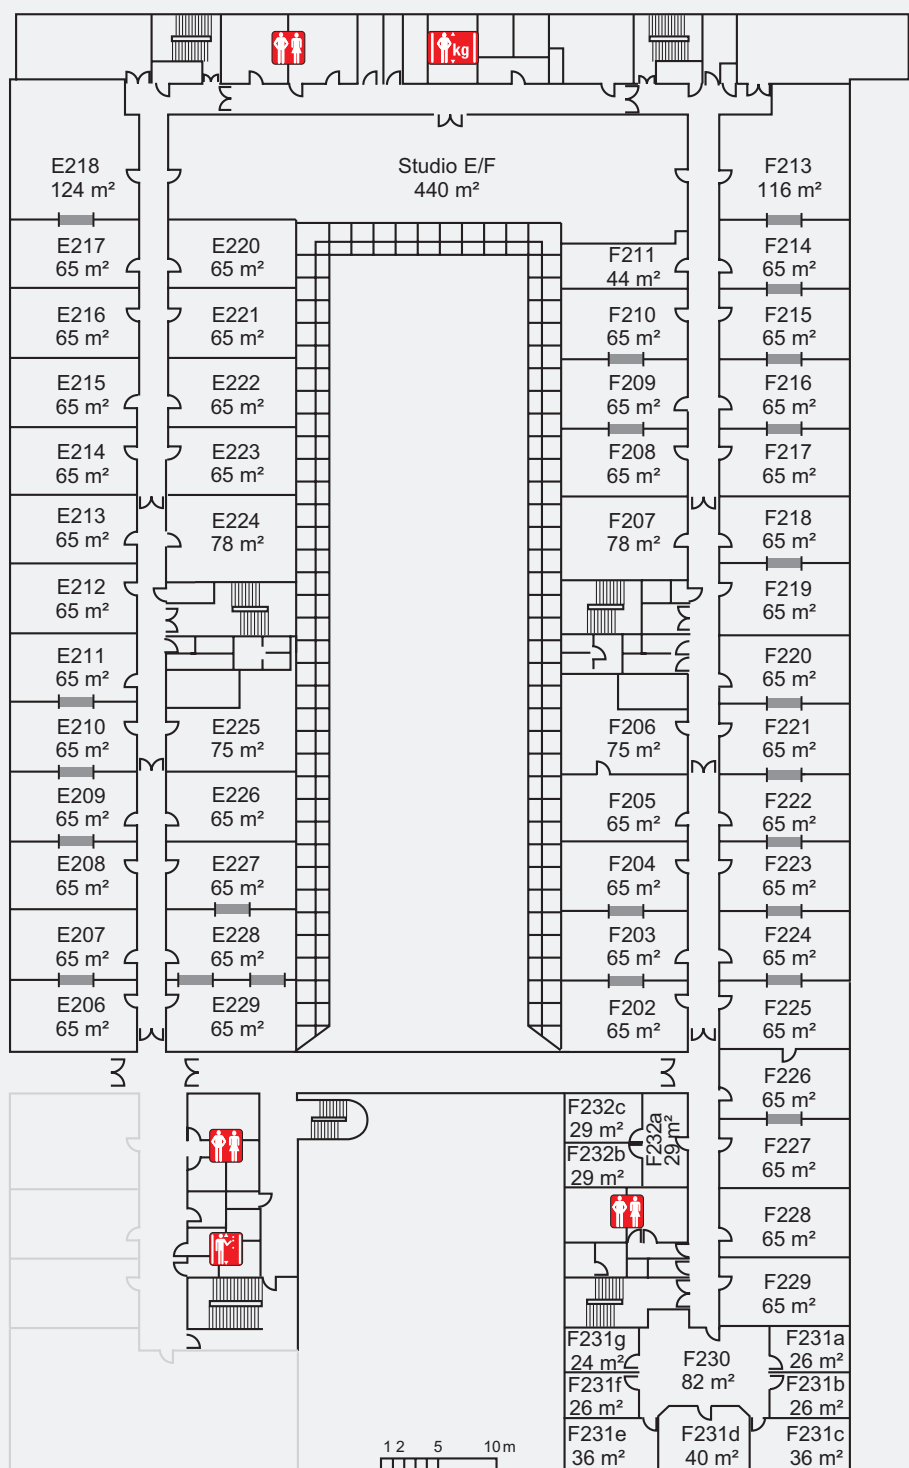

MOC – Event Center Messe München

RAUMÜBERSICHT SHOW-/BREAK-OUT-ROOMS IM ATRIUM 4, 2. OG

Raum	Reihe	Parlament
E206 – 217	40	34
E218	70	50
E220 – 229	40	34
F202 – 210	40	34
F211	30	10
F213	50	40
F214 – 229	40	34
F230	Durchgangsraum zu F231ff	
F231a – 231b	10	-
F231c – 231e	30	10
F231f – 231g	10	-
F232a – 232c	10	-
Gesamt: 61	Fläche: 3.768 m ²	
Studio E/F	200	100

 WC |
  Personenlift |
  Lastenlift |
  geschlossene Raumverbindung 3 m Breite, 2,12 m Höhe

 Reihe |
  Parlament