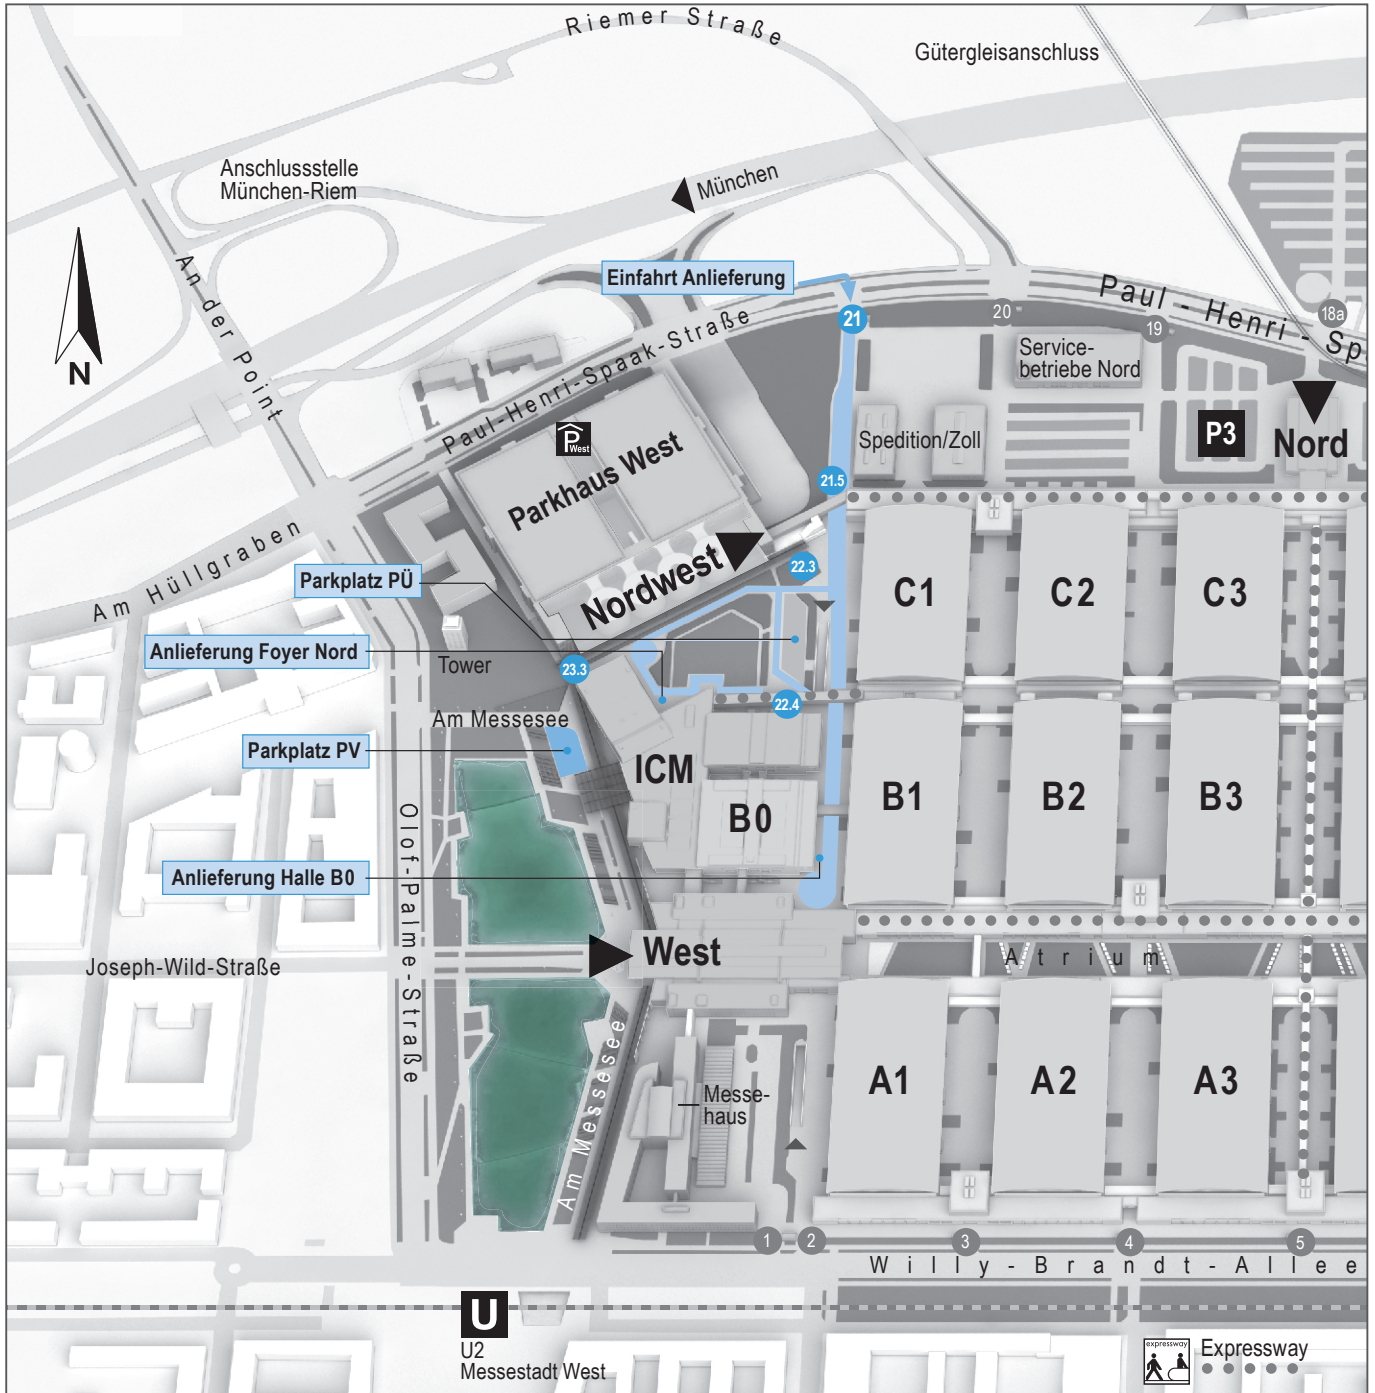

ICM – International Congress Center Messe München

ANFAHRT- UND ANLIEFERUNG

Für das Navigationsgerät

Eingang ICM
Am Messesee
81829 München

Parkhaus West
Paul-Henri-Spaak-Str. 6
81829 München

GPS-Daten Messe München/ICM
Längengrad: 11.691732
Breitengrad: 48.136783