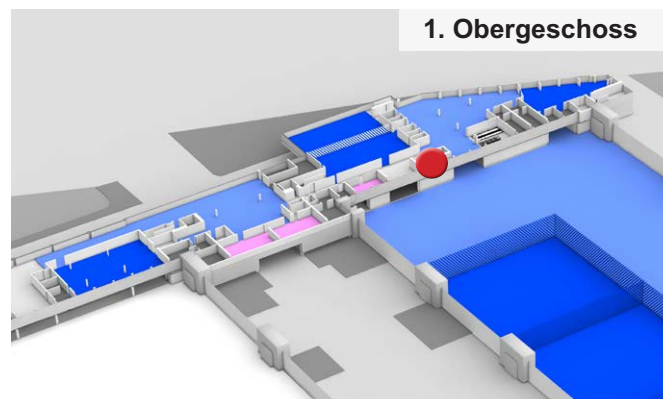

Flächen/ Räume	Fläche in m <sup>2</sup>	Reihe	Parlament	Bankett	U-Form	Block
C63	22	–	–	–	–	12

### Raum C63: Perfekt für Veranstaltungen bis zu 12 Gästen

Dieser Raum im ersten Obergeschoss eignet sich besonders für kleinere Vorträge, Präsentationen, Sitzungen und Gruppenarbeiten. Er verfügt über 22 m<sup>2</sup> sowie Blockbestuhlung für 12 Personen. Andere Bestuhlungsvarianten sind möglich, bedürfen jedoch einer Genehmigung der Branddirektion. Zur Ausstattung gehören Medientechnik, Beleuchtung und ein Garderobenständer.

#### Technische Daten

Bestuhlung	<ul style="list-style-type: none"> <li>Blockbestuhlung bis zu 12 Personen</li> </ul>
Allgemeines	<ul style="list-style-type: none"> <li>Tageslicht</li> <li>Parkettböden</li> <li>Blick in die Messehalle C6</li> </ul>
Kommunikation	<ul style="list-style-type: none"> <li>W-LAN Architektur (zubuchbar)</li> </ul>
Filmleinwand	<ul style="list-style-type: none"> <li>Weißer Wand als Projektionsfläche</li> </ul>
Medientechnische Ausstattung	<ul style="list-style-type: none"> <li>Steuerung der technischen Einrichtung über Wandtableau möglich</li> <li>Digitale Raumbeschilderung</li> </ul>
Fest installierte Medientechnik	<ul style="list-style-type: none"> <li>Wandsteckdosen mit Strom- und Netzwerkleitungen im Raum</li> </ul>
Beleuchtung	<ul style="list-style-type: none"> <li>Verdunklung möglich mit manuell bedienbaren Jalousien</li> </ul>