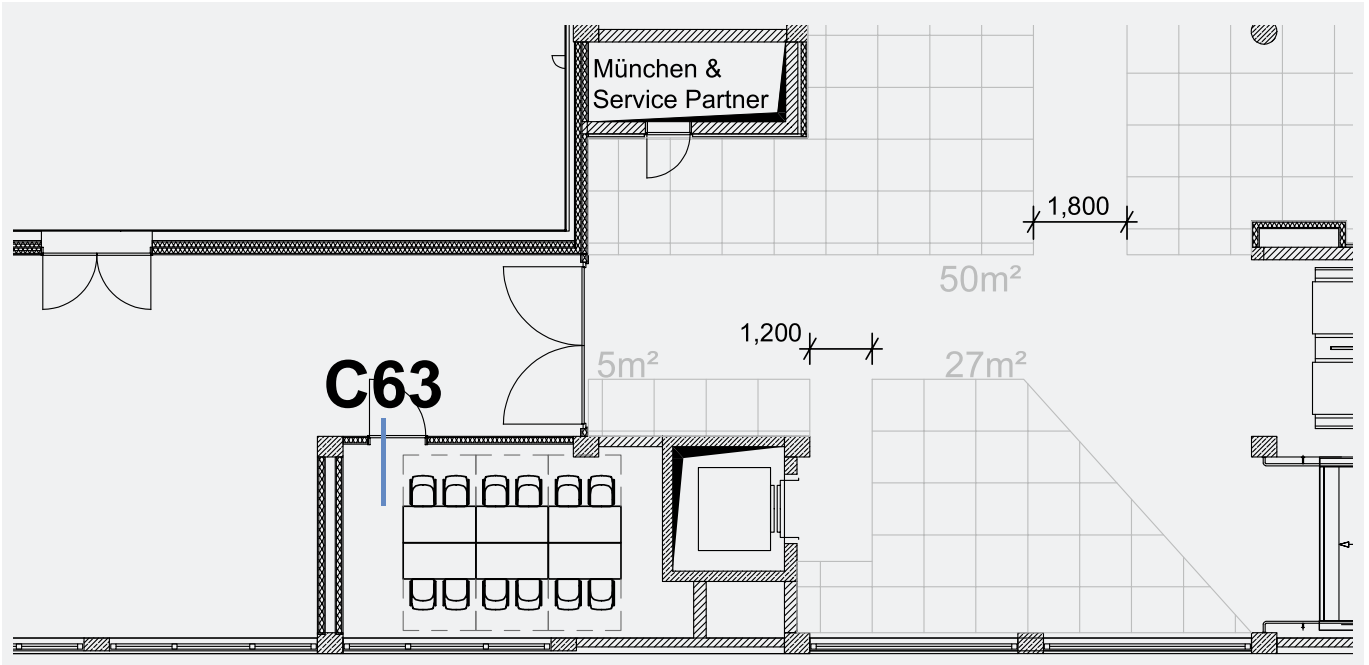

CCN – Conference Center North Messe München

KONFERENZRAUM C63: BESTUHLUNG IN BLOCKFORM

Planungsstand: 28. August 2024
Die Weitergabe an Dritte ist nur mit schriftlicher Genehmigung gestattet. Alle Angaben sind eigenverantwortlich vor Ort zu prüfen.

1. Obergeschoss

Maße in m	Fläche in m²
Länge 6,76 x Breite 3,71	22

Block
12

Stuhl

Tisch

Konferenztisch
(140 x 70 cm)

Ausstellungsbedingungen:

- Standaufritt unter Einhaltung von ausreichend Fluchtgängen in den schraffierten Flächen
- Feuerlöscheinrichtungen und Fluchtwege sind auch in Auf- und Abbauphasen ständig freizuhalten
- Aufbaumaße sind eigenverantwortlich vor Ort zu prüfen