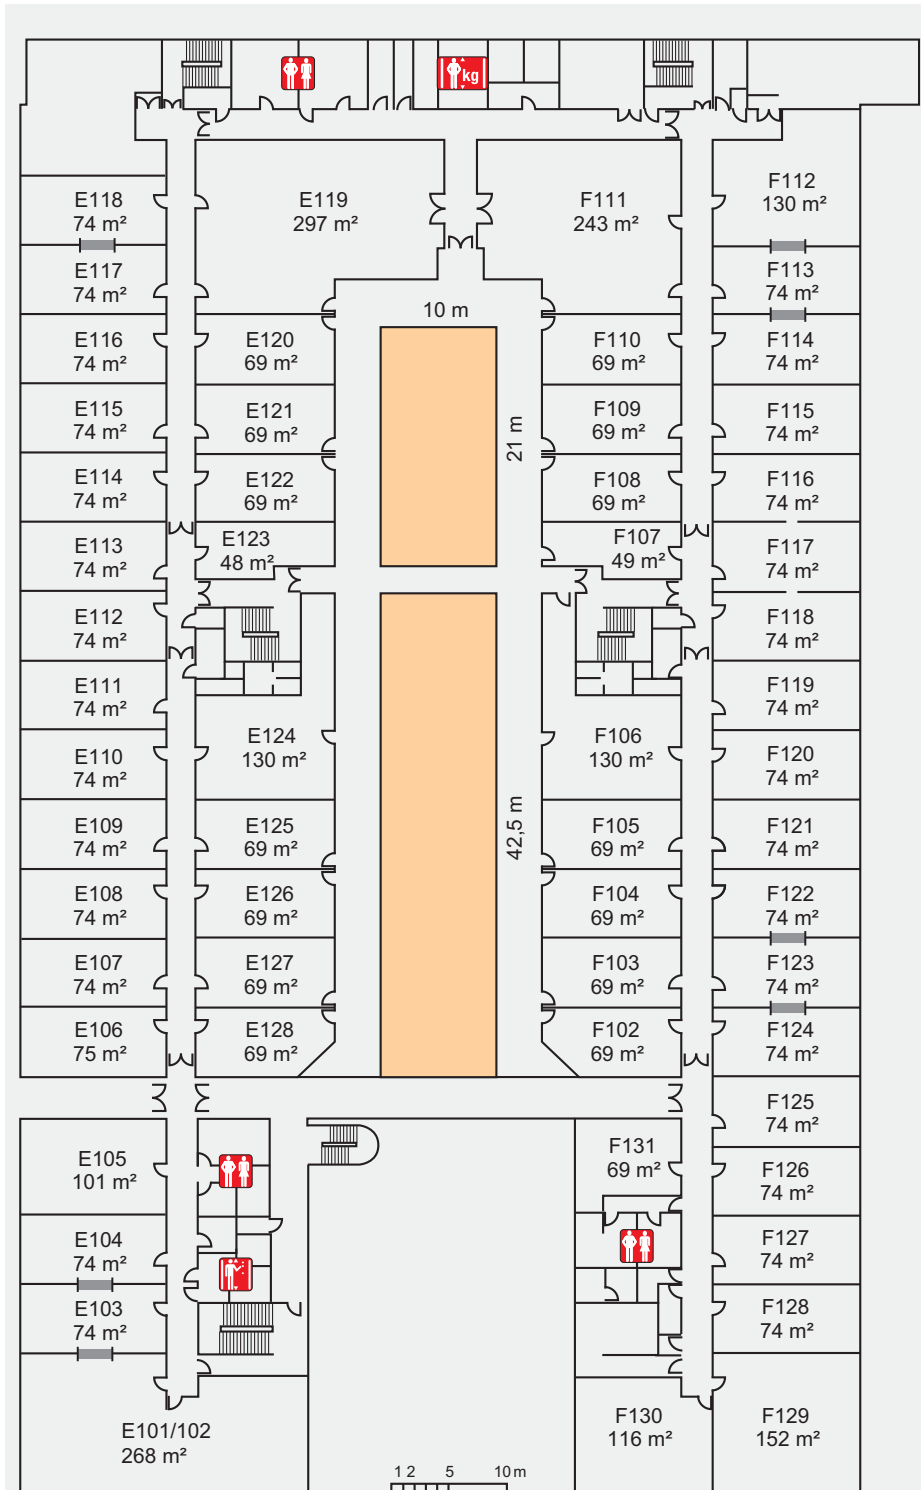

## RAUMÜBERSICHT SHOW-/BREAK-OUT-ROOMS IM ATRIUM 4, 1. OG

Raum	Reihe	Parlament
E101/102	200	106
E103 – 104	40	34
E105	50	40
E106 – 118	40	34
E119	200	174
E120 – 122	40	34
E123	30	10
E124	70	54
E125 – 128	40	34
F102 – 105	40	34
F106	70	54
F107	30	10
F108 – 110	40	34
F111	200	106
F112	80	60
F113 – 128	40	34
F129	80	60
F130	60	45
F131	30	10
<b>Gesamt: 57</b>	<b>Fläche: 4.994 m<sup>2</sup></b>	

 WC | 
  Personenlift | 
  Lastenlift | 
  geschlossene Raumverbindung 3 m Breite, 2,12 m Höhe

 Reihe | 
  Parlament