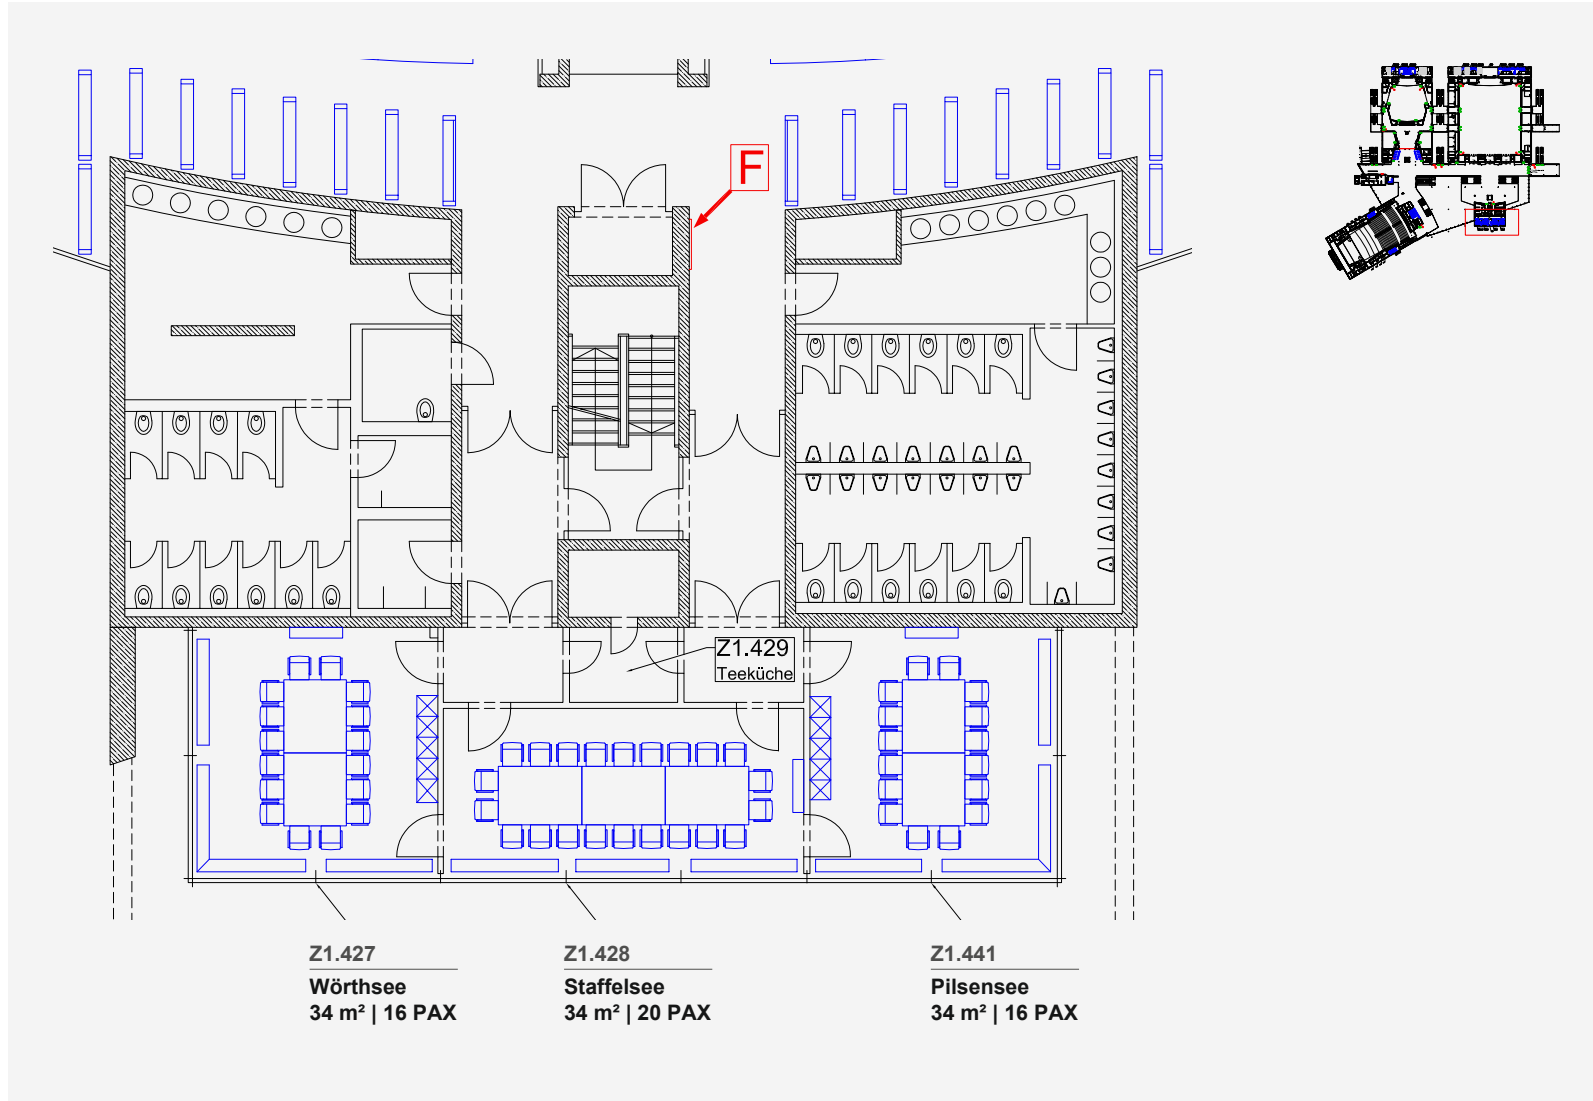

ICM – Internationales Congress Center München

TAGUNGSBÜROS ZWISCHENGESCHOSS

Feuerlöscher 

Planungsstand: 01.08.2012
Die Weitergabe an Dritte ist nur mit schriftlicher
Genehmigung gestattet. Alle Angaben sind
eigenverantwortlich vor Ort zu prüfen!